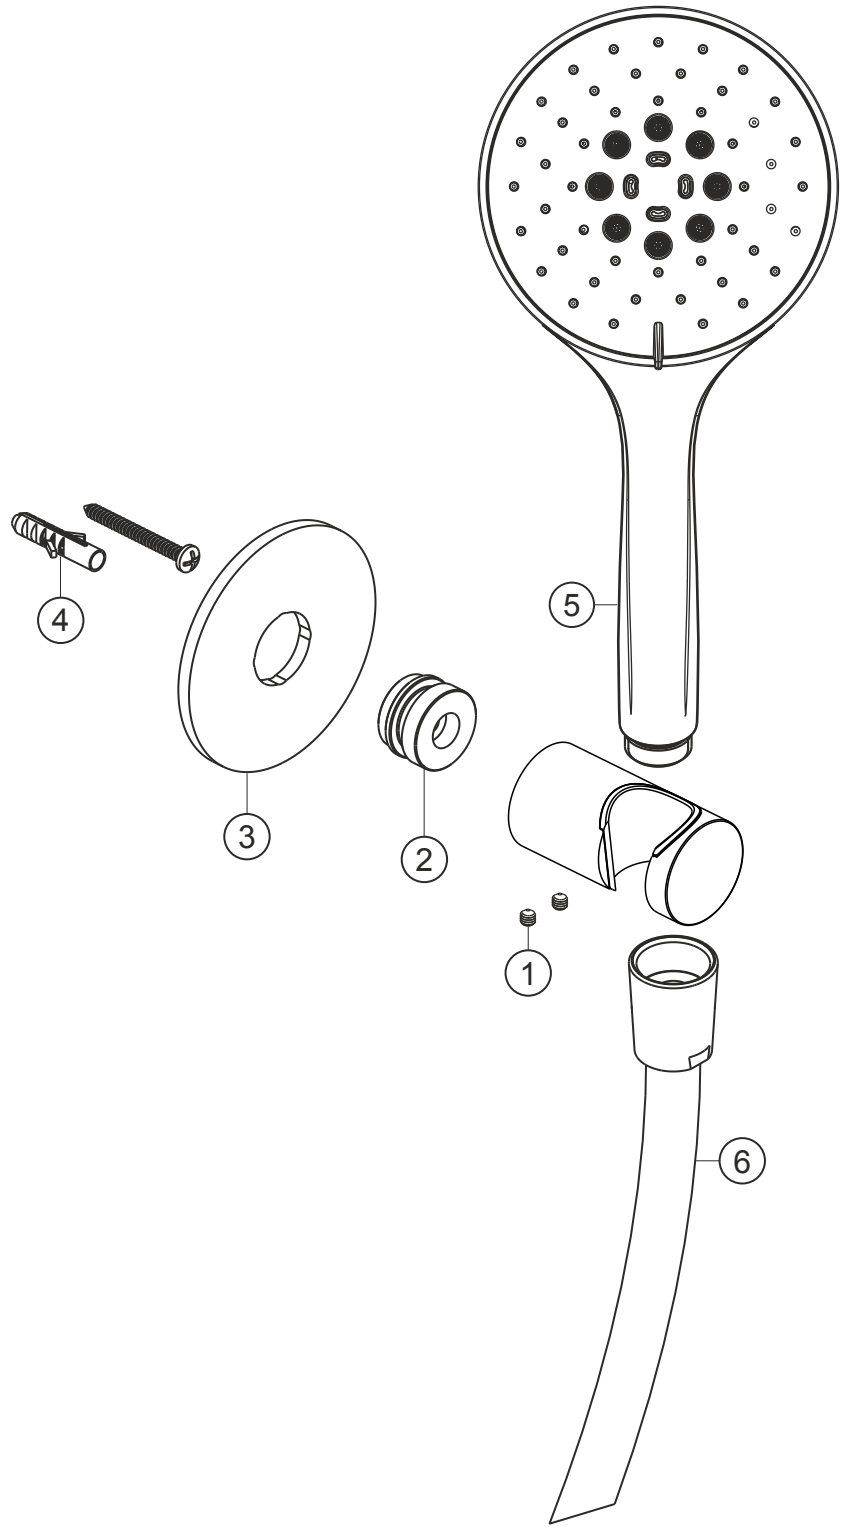

DEEP GREY
Wannenset round
grau matt
23.914200.1.06

herzbach

DEEP GREY

Wannenset round

grau matt

23.914200.1.06

Ersatzteilliste

Pos.	Beschreibung	Art.-Nr.	Preisgruppe	VE
1	Madenschraube M4x4	80.029010.1.09	2	2
2	Gewindestutzen	80.032058.1.09	6	1
3	Blende	80.073026.1.06	9	1
4	Befestigung	80.075001.1.09	3	1
5	Handbrause	23.675400.1.06	*	1
6	Brauseschlauch 1250 mm	23.935300.1.06	*	1