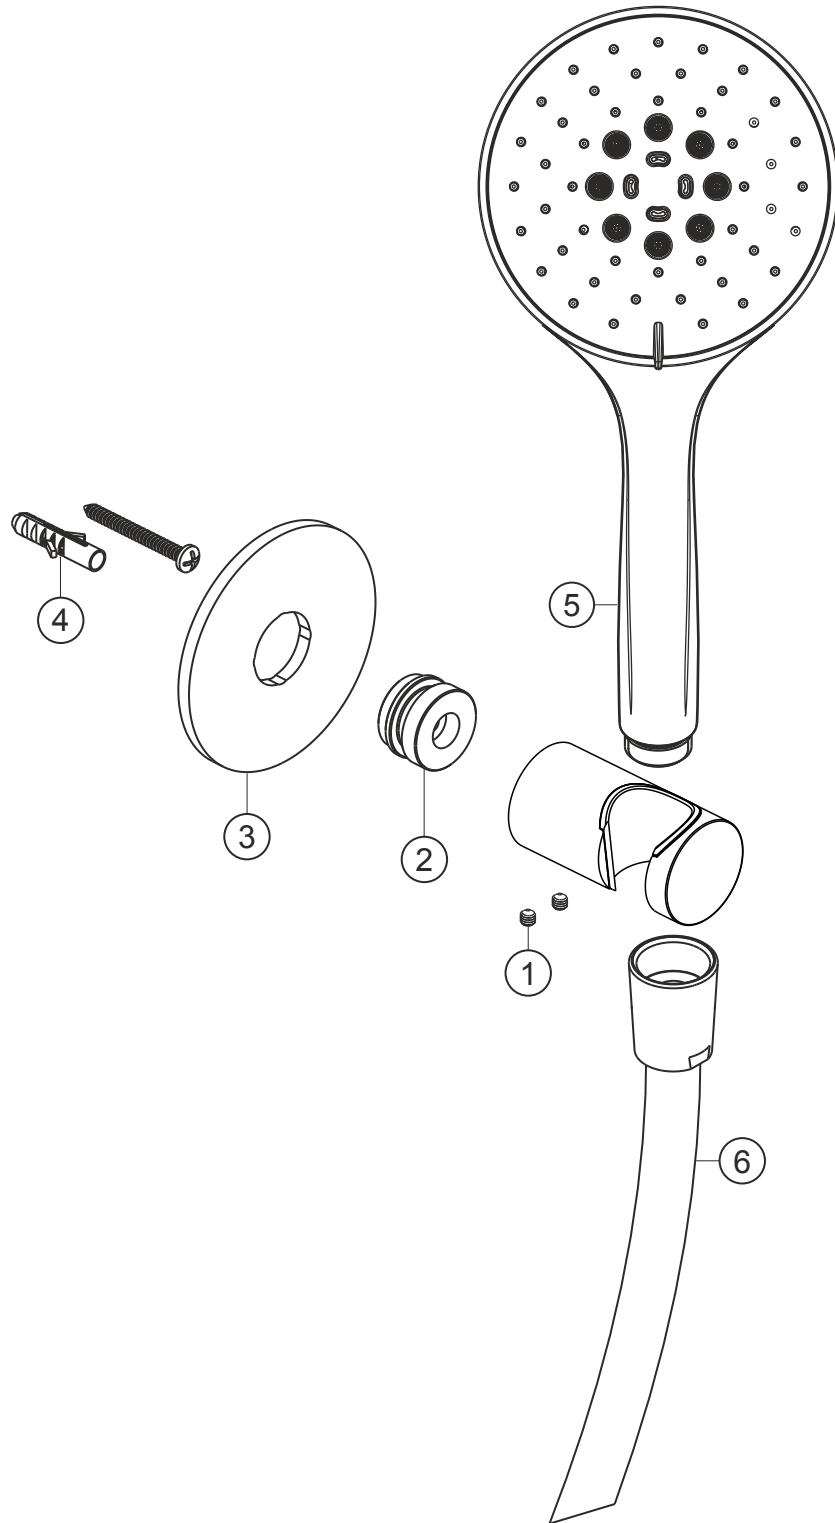

DEEP WHITE

Wannenset round

weiß matt

23.914200.1.07

herzbach

DEEP WHITE

Wannenset round

weiß matt

23.914200.1.07

Ersatzteilliste

Pos.	Beschreibung	Art.-Nr.	Preisgruppe	VE
1	Madenschraube M4x4	80.029010.1.09	2	2
2	Gewindestutzen	80.032058.1.09	6	1
3	Blende	80.073026.1.07	9	1
4	Befestigung	80.075001.1.09	3	1
5	Handbrause	23.675400.1.07	*	1
6	Brauseschlauch 1250 mm	23.935300.1.07	*	1