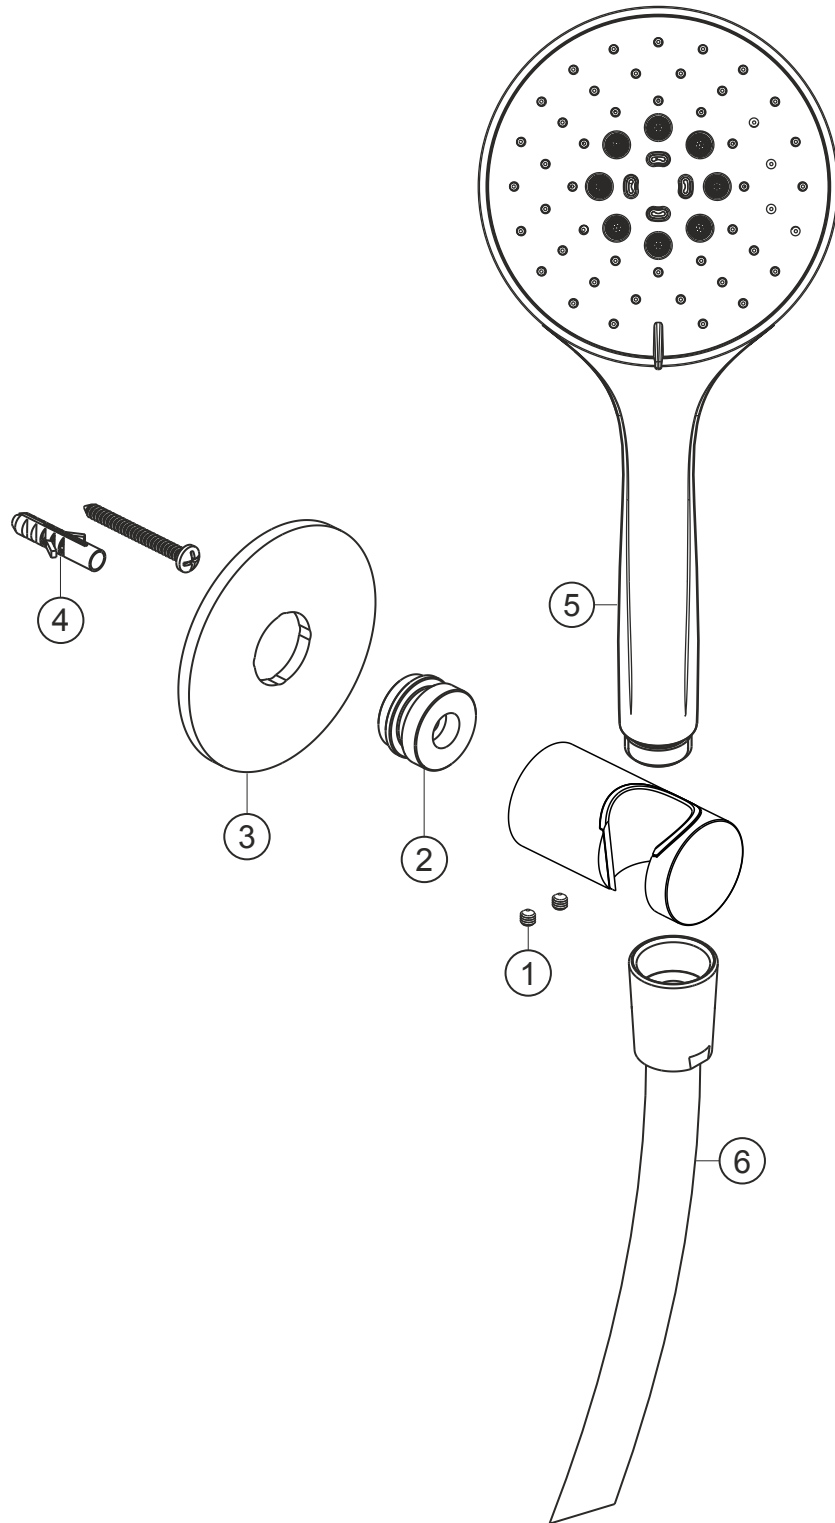

DEEP BLACK
Wannenset round
schwarz matt
23.914200.1.12

herzbach

DEEP BLACK

Wannenset round

schwarz matt

23.914200.1.12

Ersatzteilliste

Pos.	Beschreibung	Art.-Nr.	Preisgruppe	VE
1	Madenschraube M4x4	80.029010.1.09	2	2
2	Gewindestutzen	80.032058.1.09	6	1
3	Blende	80.073026.1.12	9	1
4	Befestigung	80.075001.1.09	3	1
5	Handbrause	23.675400.1.12	*	1
6	Brauseschlauch 1250 mm	23.935300.1.12	*	1