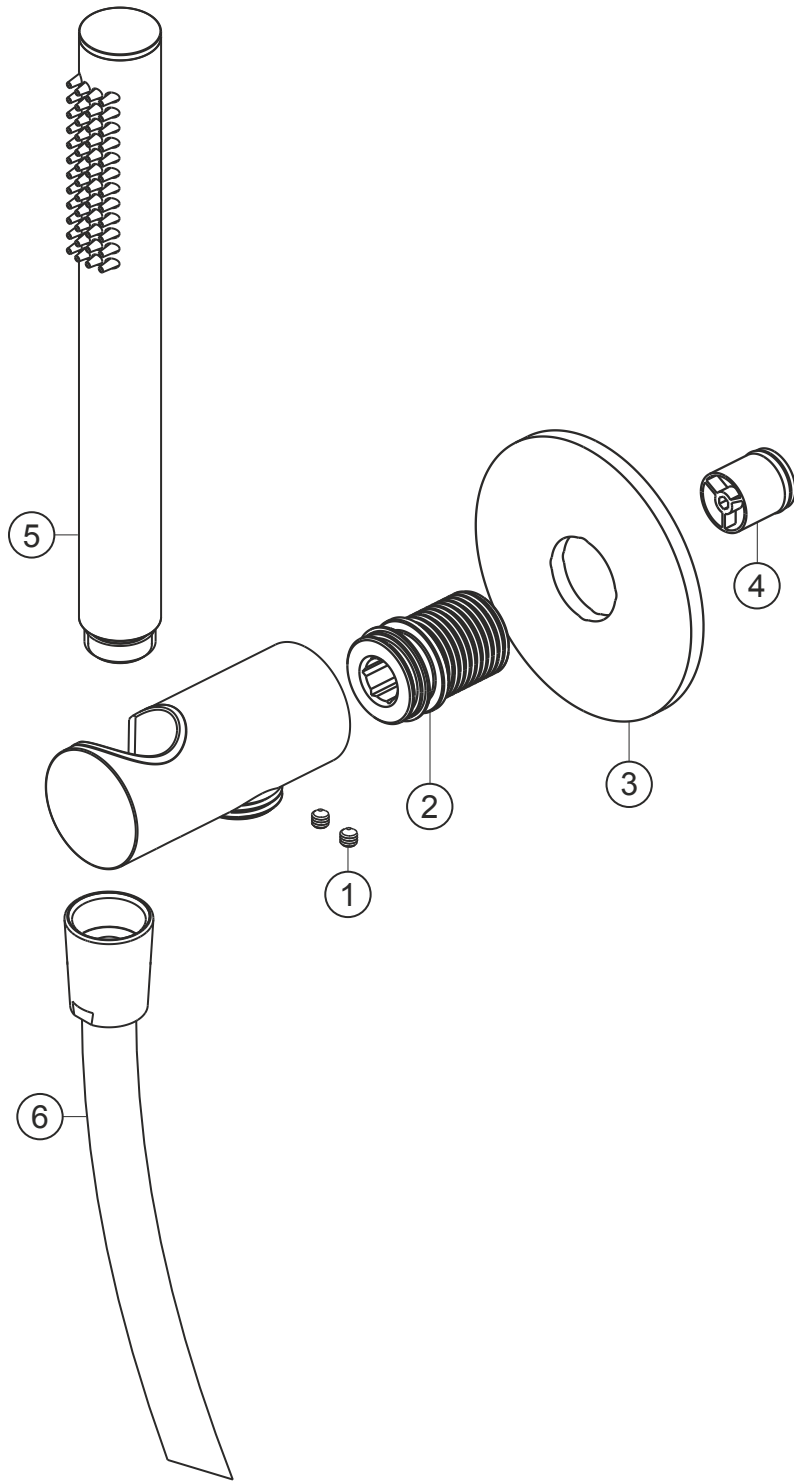

DEEP GREY
Wannenset round
grau matt
23.914400.1.06

herzbach

DEEP GREY

Wannenset round

grau matt

23.914400.1.06

Ersatzteilliste

Pos.	Beschreibung	Art.-Nr.	Preisgruppe	VE
1	Madenschraube M4x4	80.029010.1.09	2	2
2	Gewindestutzen	80.032058.1.09	6	1
3	Blende	80.073026.1.06	9	1
4	Rückflussverhinder	80.091003.1.09	2	1
5	Handbrause	23.677600.1.06	*	1
6	Brauseschlauch 1500 mm	23.935300.1.06	*	1