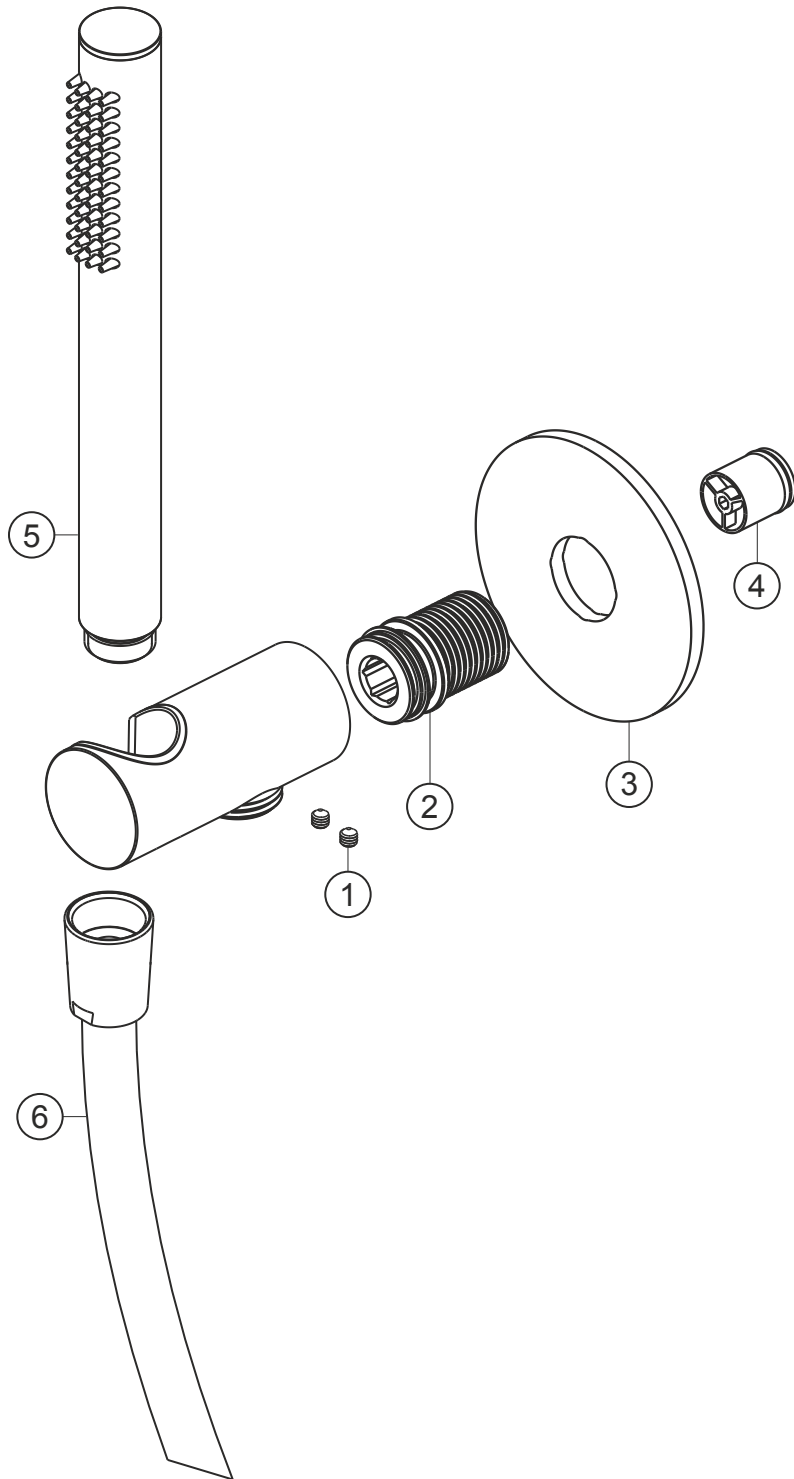

**DEEP WHITE**

**Wannenset round**

weiß matt

**23.914400.1.07**

**herzbach**

**DEEP WHITE**

**Wannenset round**

weiß matt

### Ersatzteilliste

Pos.	Beschreibung	Art.-Nr.	Preisgruppe	VE
1	Madenschraube M4x4	80.029010.1.09	2	2
2	Gewindestutzen	80.032058.1.09	6	1
3	Blende	80.073026.1.07	9	1
4	Rückflussverhinder	80.091003.1.09	2	1
5	Handbrause	23.677600.1.07	*	1
6	Brauseschlauch 1500 mm	23.935300.1.07	*	1