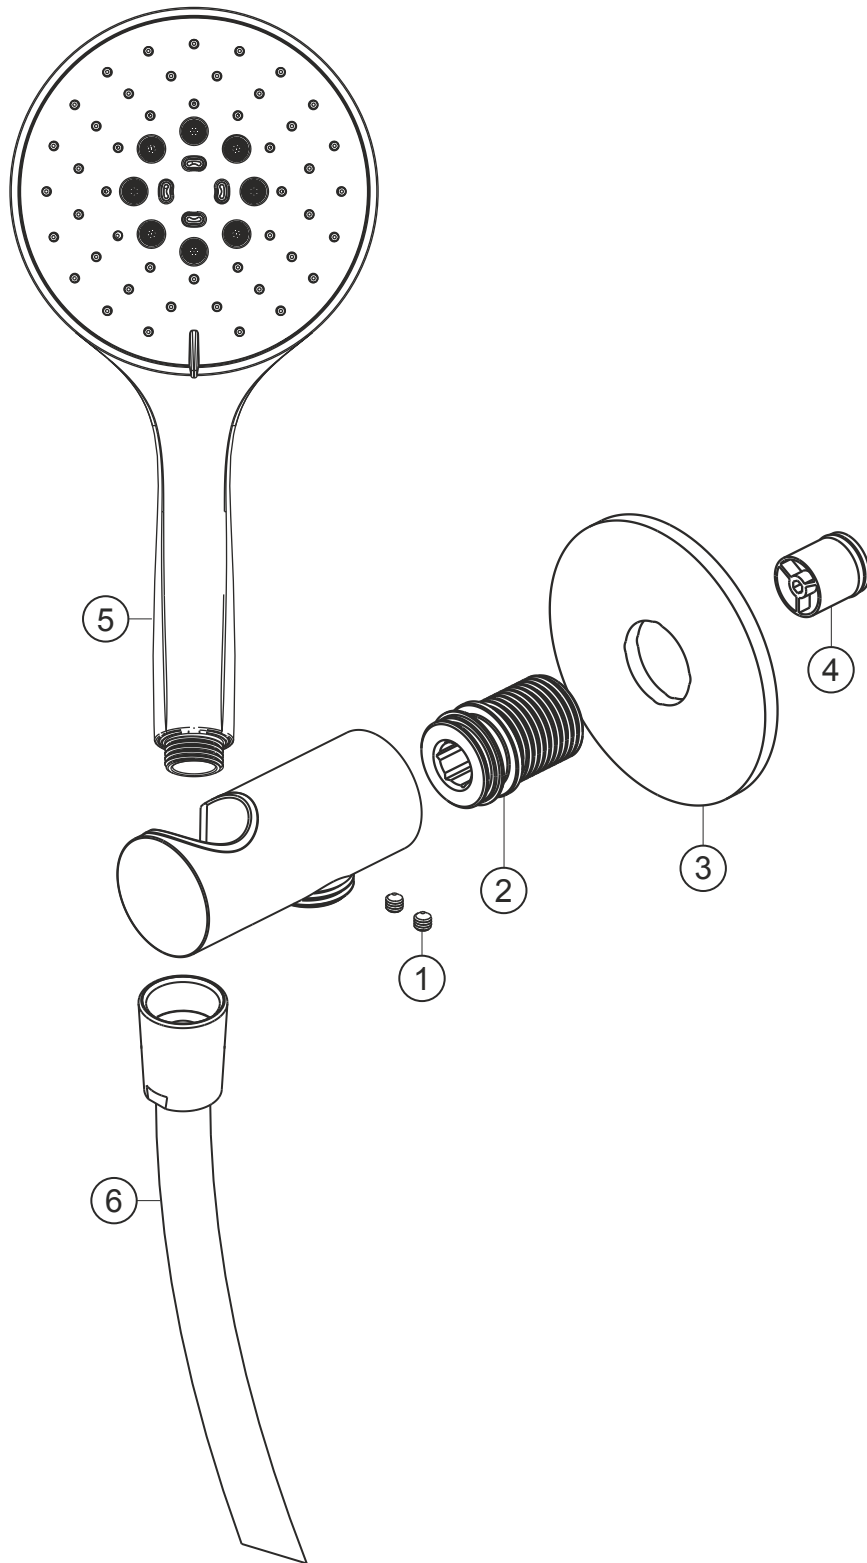

**DEEP WHITE**

**Wannenset round**

weiß matt

**23.914600.1.07**

**herzbach**

**DEEP WHITE**

**Wannenset round**

weiß matt

### Ersatzteilliste

Pos.	Beschreibung	Art.-Nr.	Preisgruppe	VE
1	Madenschraube M4x4	80.029010.1.09	2	2
2	Gewindestutzen	80.032058.1.09	6	1
3	Blende	80.073026.1.07	9	1
4	Rückflussverhinder	80.091003.1.09	2	1
5	Handbrause	23.675400.1.07	*	1
6	Brauseschlauch 1500 mm	23.935300.1.07	*	1