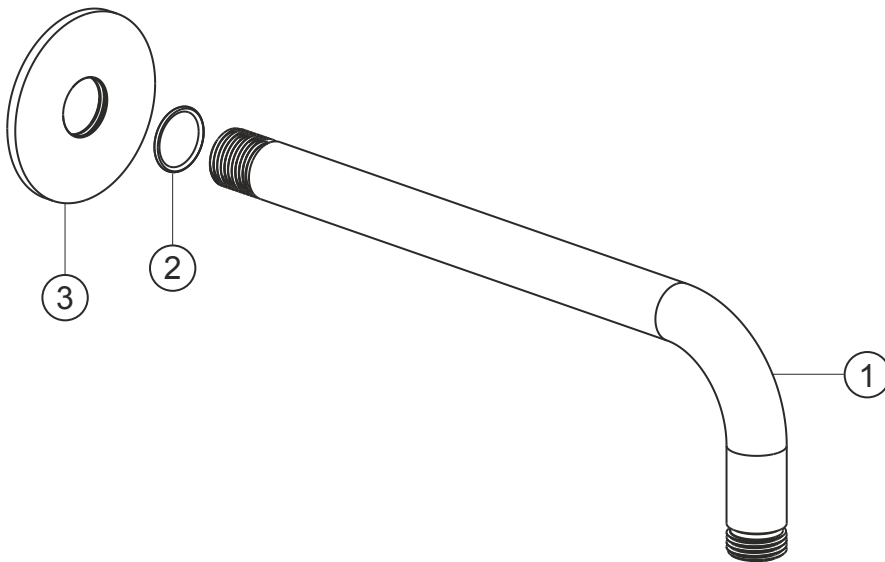

**DEEP GREY**

**Wandarm seven round 350 mm**

grau matt

**23.960350.1.06**

**herzbach**

**DEEP GREY**

**Wandarm seven round 350 mm**

grau matt

### Ersatzteilliste

Pos.	Beschreibung	Art.-Nr.	Preisgruppe	VE
1	Arm	80.960350.1.06	14	1
2	Dichtring	80.140006.1.09	2	1
3	Rosette	80.730280.1.06	9	1

**herzbach**