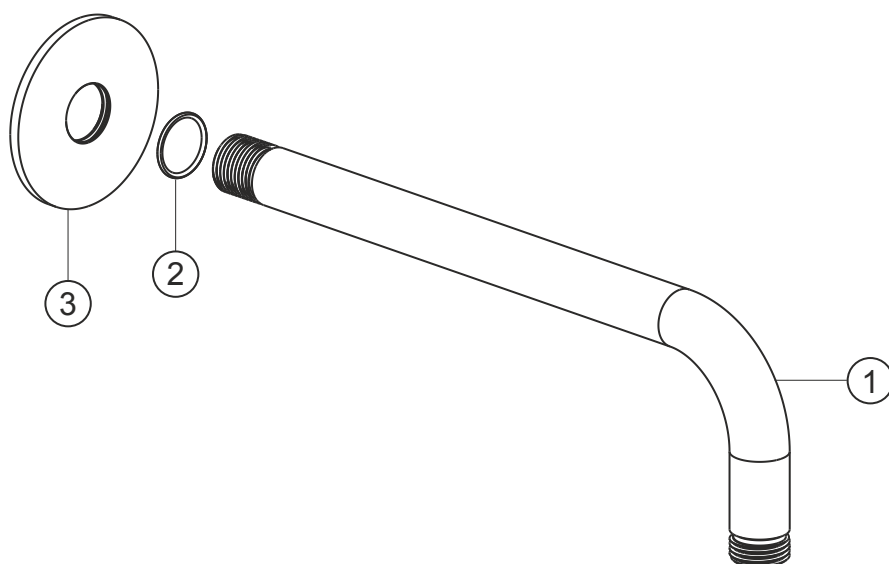

DEEP WHITE

Wandarm seven round 350 mm

weiß matt

23.960350.1.07

herzbach

DEEP WHITE**Wandarm seven round 350 mm**

weiß matt

23.960350.1.07**Ersatzteilliste**

Pos.	Beschreibung	Art.-Nr.	Preisgruppe	VE
1	Arm	80.960350.1.07	14	1
2	Dichtring	80.140006.1.09	2	1
3	Rosette	80.730280.1.07	9	1

herzbach