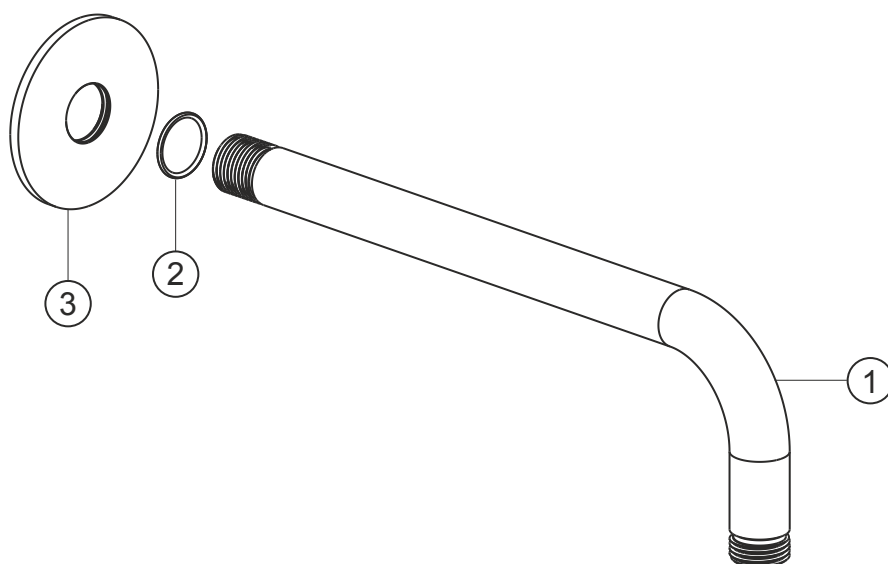

DEEP BLACK

Wandarm seven round 350 mm

schwarz matt

23.960350.1.12

herzbach

DEEP BLACK

Wandarm seven round 350 mm

schwarz matt

23.960350.1.12

Ersatzteilliste

Pos.	Beschreibung	Art.-Nr.	Preisgruppe	VE
1	Arm	80.960350.1.12	14	1
2	Dichtring	80.140006.1.09	2	1
3	Rosette	80.730280.1.12	9	1

herzbach