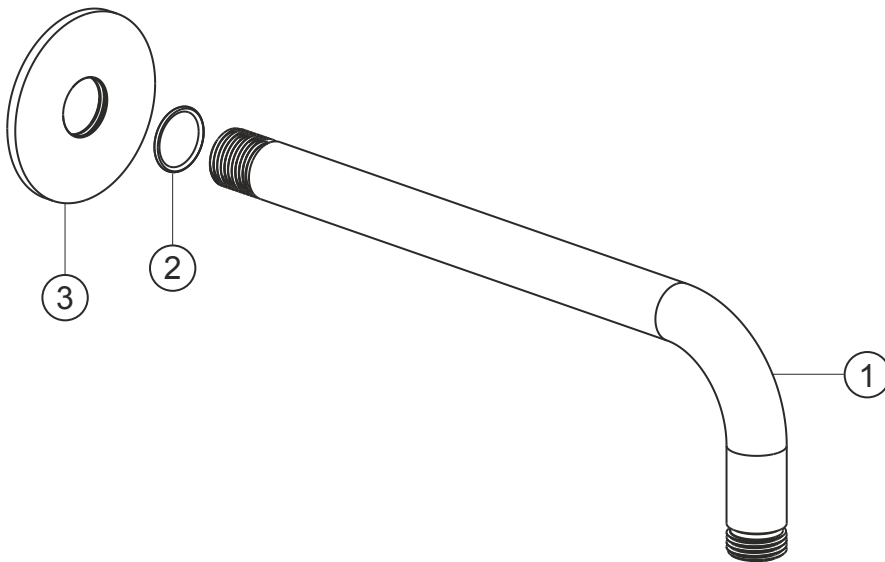

DEEP BLACK

Wandarm seven round 420 mm

weiß matt

23.960420.1.07

herzbach

DEEP BLACK

Wandarm seven round 420 mm

weiß matt

23.960420.1.06

Ersatzteilliste

Pos.	Beschreibung	Art.-Nr.	Preisgruppe	VE
1	Arm	80.960450.1.07	14	1
2	Dichtring	80.140006.1.09	2	1
3	Rosette	80.730280.1.07	9	1

herzbach