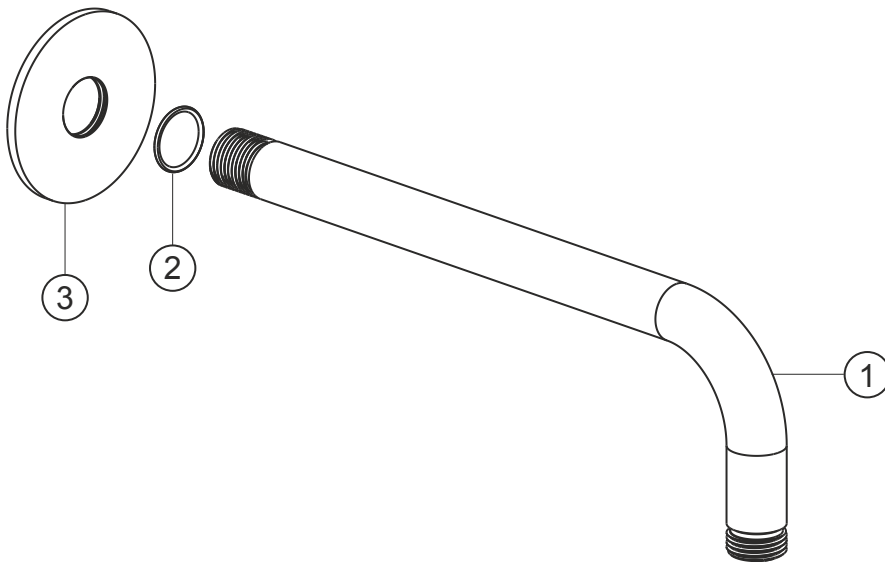

DEEP WHITE

Wandarm seven round 420 mm

weiß matt

23.960420.1.07

herzbach

DEEP WHITE

Wandarm seven round 420 mm

weiß matt

23.960420.1.07

Ersatzteilliste

Pos.	Beschreibung	Art.-Nr.	Preisgruppe	VE
1	Arm	80.960450.1.07	14	1
2	Dichtring	80.140006.1.09	2	1
3	Rosette	80.730280.1.07	9	1

herzbach