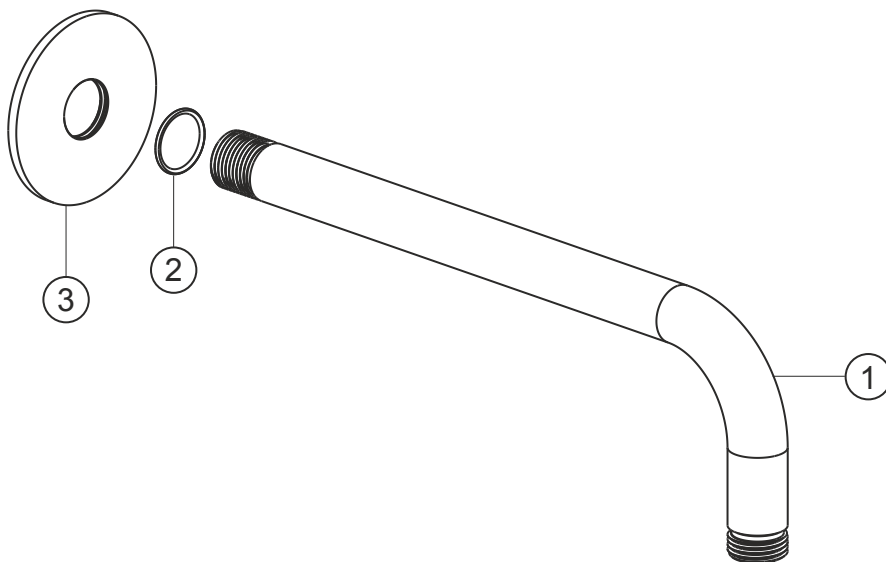

**DEEP BLACK**

**Wandarm seven round 420 mm**

schwarz matt

**23.960420.1.12**

**herzbach**

**DEEP BLACK**

**Wandarm seven round 420 mm**

schwarz matt

### Ersatzteilliste

Pos.	Beschreibung	Art.-Nr.	Preisgruppe	VE
1	Arm	80.960450.1.12	14	1
2	Dichtring	80.140006.1.09	2	1
3	Rosette	80.730280.1.12	9	1

**herzbach**