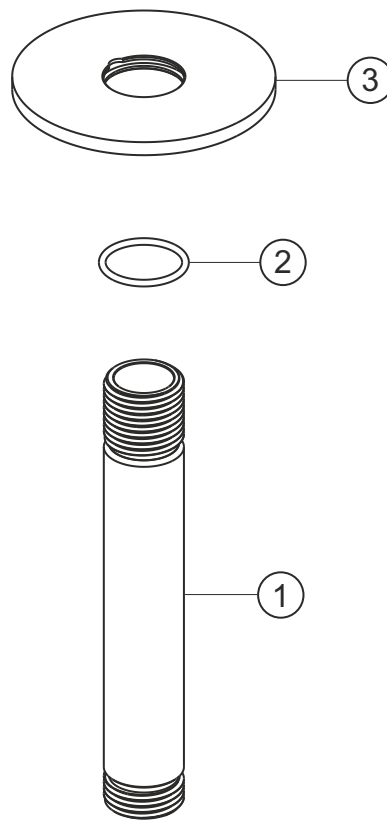

**DEEP GREY**

**Deckenarm seven round 100 mm**

grau matt

**23.964810.1.06**

**herzbach**

**DEEP GREY**

**Deckenarm seven round 100 mm**

grau matt

### Ersatzteilliste

<b>Pos.</b>	<b>Beschreibung</b>	<b>Art.-Nr.</b>	<b>Preisgruppe</b>	<b>VE</b>
1	Arm	80.964810.1.06	12	1
2	Dichtring	80.140006.1.09	2	1
3	Rosette	80.730280.1.06	9	1

**herzbach**