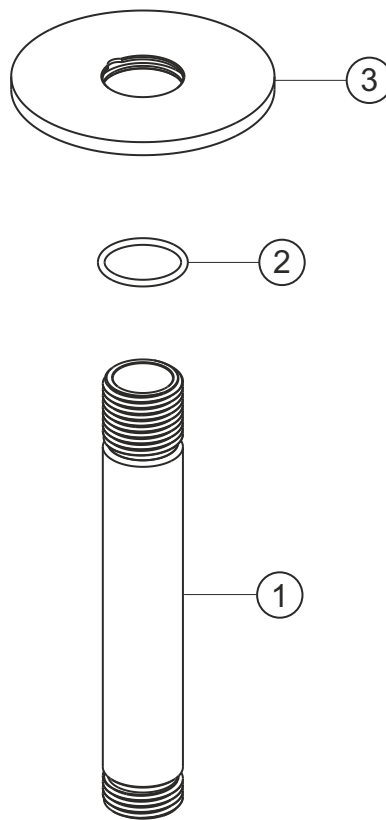

DEEP WHITE

Deckenarm seven round 100 mm

weiß matt

23.964810.1.07

herzbach

DEEP WHITE

Deckenarm seven round 100 mm

weiß matt

23.964810.1.07

Ersatzteilliste

Pos.	Beschreibung	Art.-Nr.	Preisgruppe	VE
1	Arm	80.964810.1.07	12	1
2	Dichtring	80.140006.1.09	2	1
3	Rosette	80.730280.1.07	9	1

herzbach