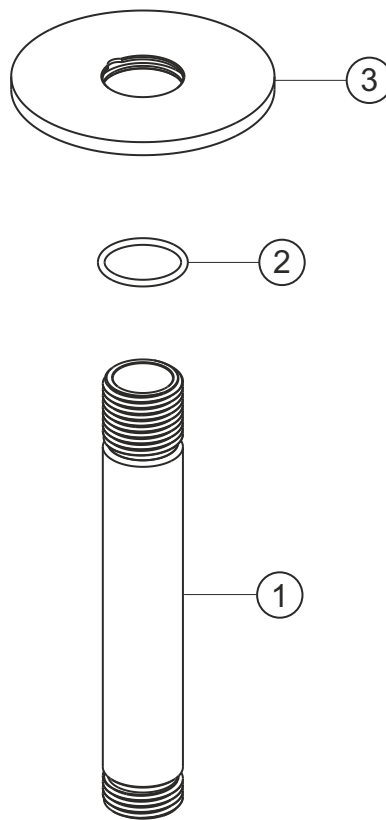

DEEP BLACK

Deckenarm seven round 100 mm

schwarz matt

23.964810.1.12

herzbach

DEEP BLACK

Deckenarm seven round 100 mm

schwarz matt

23.964810.1.12

Ersatzteilliste

Pos.	Beschreibung	Art.-Nr.	Preisgruppe	VE
1	Arm	80.964810.1.12	12	1
2	Dichtring	80.140006.1.09	2	1
3	Rosette	80.730280.1.12	9	1

herzbach