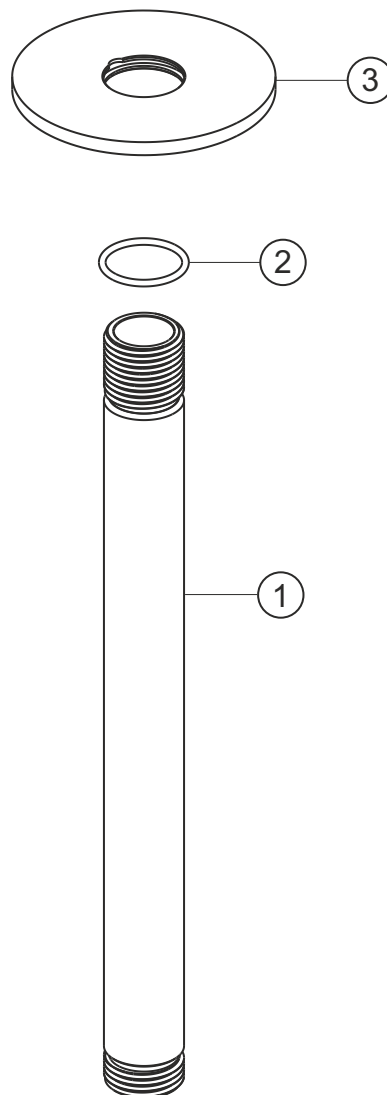

DEEP GREY

Deckenarm seven round 200 mm

grau matt

23.964820.1.06

herzbach

DEEP GREY

Deckenarm seven round 200 mm

grau matt

23.964820.1.06

Ersatzteilliste

Pos.	Beschreibung	Art.-Nr.	Preisgruppe	VE
1	Arm	80.964820.1.06	12	1
2	Dichtring	80.140006.1.09	2	1
3	Rosette	80.730280.1.06	9	1

herzbach