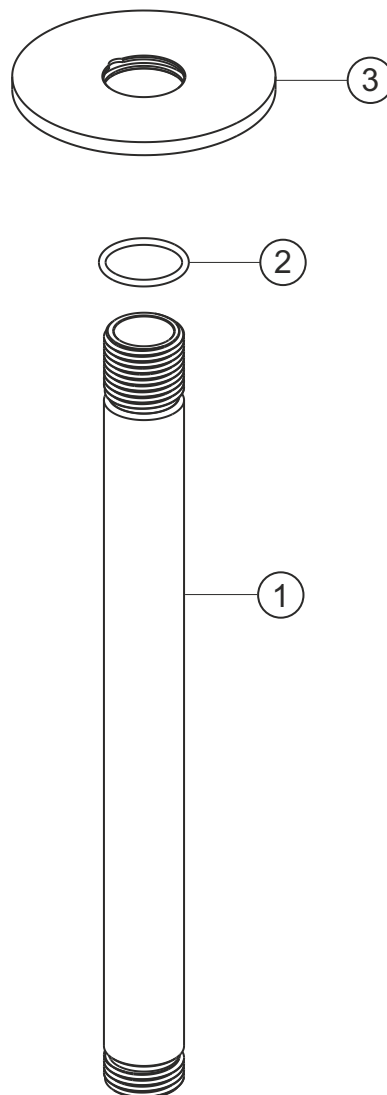

**DEEP WHITE**

**Deckenarm seven round 200 mm**

weiß matt

**23.964820.1.07**

**herzbach**

**DEEP WHITE**

**Deckenarm seven round 200 mm**

weiß matt

### Ersatzteilliste

<b>Pos.</b>	<b>Beschreibung</b>	<b>Art.-Nr.</b>	<b>Preisgruppe</b>	<b>VE</b>
1	Arm	80.964820.1.07	12	1
2	Dichtring	80.140006.1.09	2	1
3	Rosette	80.730280.1.07	9	1

**herzbach**