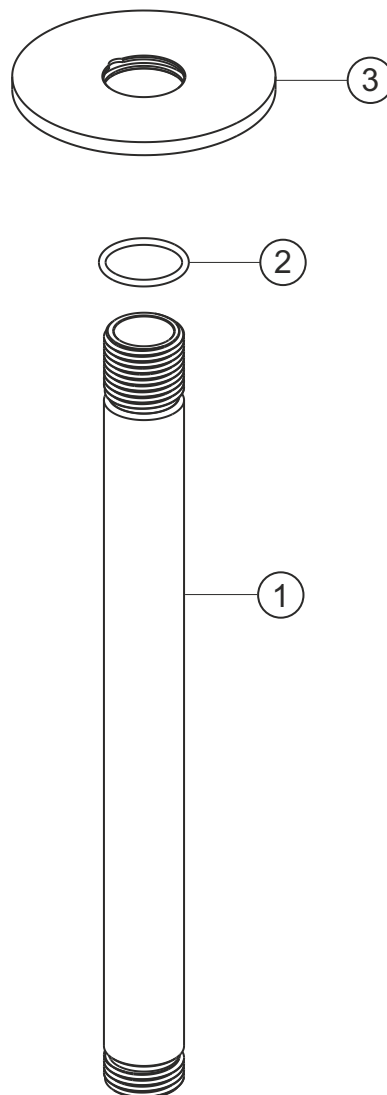

DEEP BLACK

Deckenarm seven round 200 mm

schwarz matt

23.964820.1.12

herzbach

DEEP BLACK

Deckenarm seven round 200 mm

schwarz matt

23.964820.1.12

Ersatzteilliste

Pos.	Beschreibung	Art.-Nr.	Preisgruppe	VE
1	Arm	80.964820.1.12	12	1
2	Dichtring	80.140006.1.09	2	1
3	Rosette	80.730280.1.12	9	1

herzbach