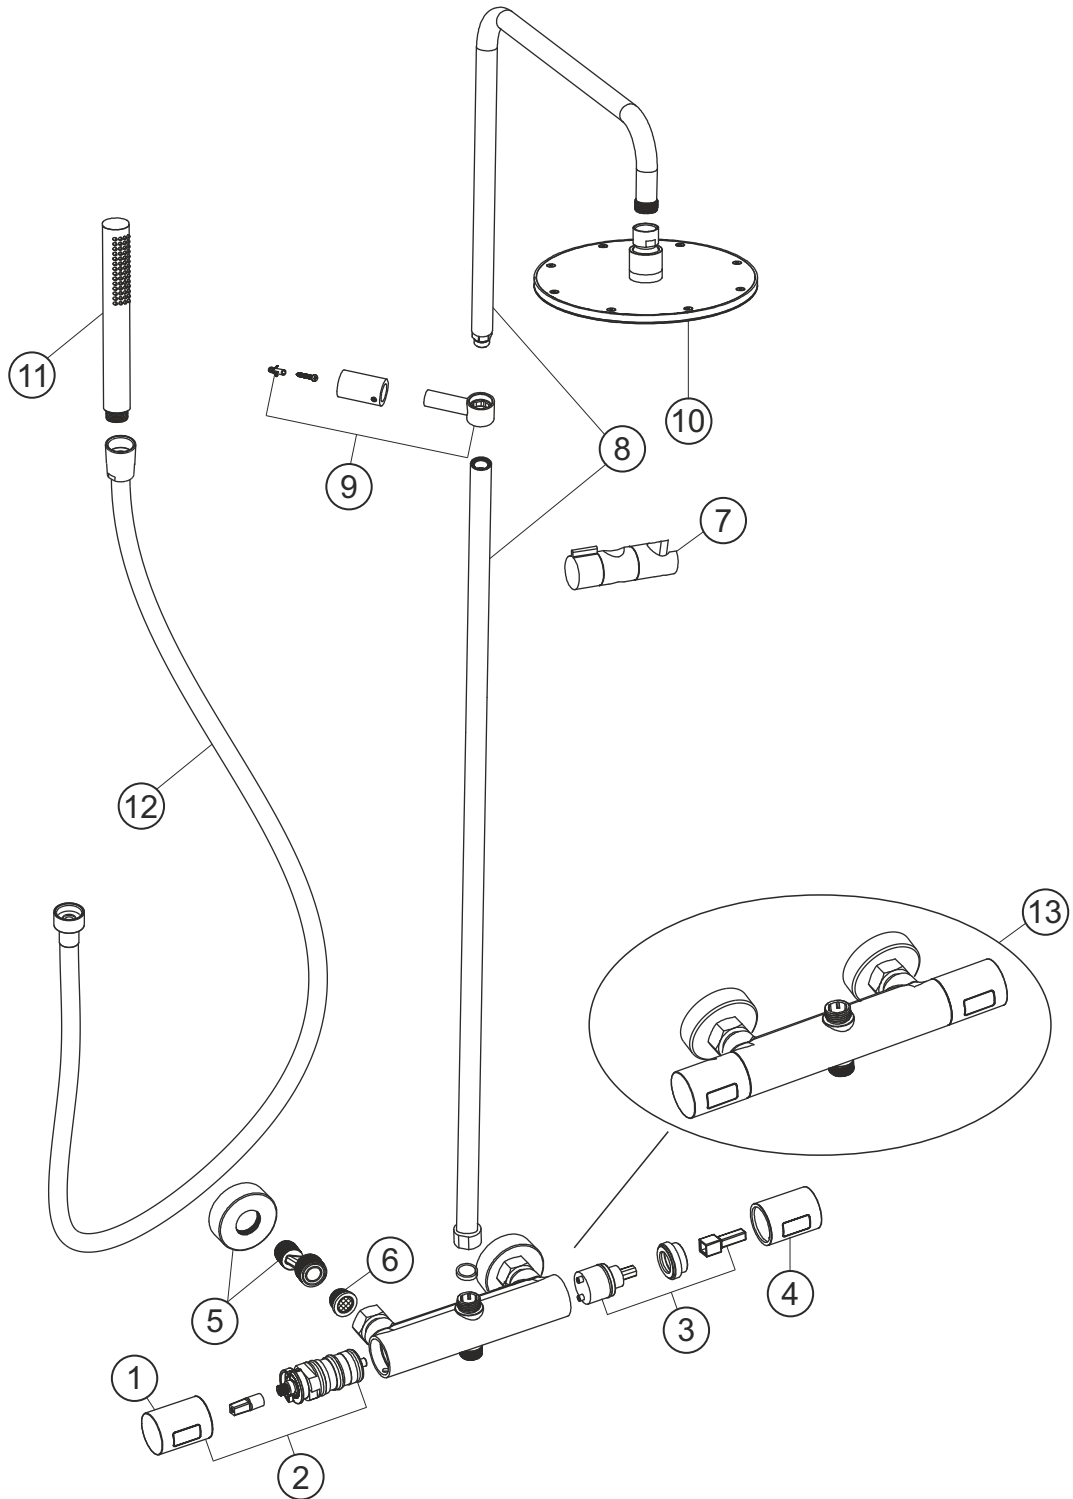

DEEP WHITE

Duschsäule mit Brausethermostat Aufputz

weiß matt

23.988250.1.07

herzbach

DEEP WHITE**Duschsäule mit Brausethermostat Aufputz**

weiß matt

23.988250.1.07**Ersatzteilliste**

Pos.	Beschreibung	Art.-Nr.	Preisgruppe	VE
1	Thermostatgriff Metall	80.429090.1.07	6	1
2	Thermostatkartusche mit Griff	80.195900.1.07	11	1
3	Umstellkartusche	80.196000.1.09	7	1
4	Mengengriff Metall	80.429085.1.07	6	1
5	S-Anschluss mit Rosette	80.111400.1.07	6	1
6	Siebichtung	80.213000.1.09	1	1
7	Konusschieber	80.945800.1.07	6	1
8	Brauserohr mit Bogen	80.988000.8.07	16	1
9	Wandhalter	80.075020.1.07	6	1
10	Kopfbrause 250 mm	23.600250.1.07	*	1
11	Handbrause	80.677400.1.07	9	1
12	Brauseschlauch	80.935300.1.07	8	1
13	Brause-Thermostat	23.131490.1.07	16	1