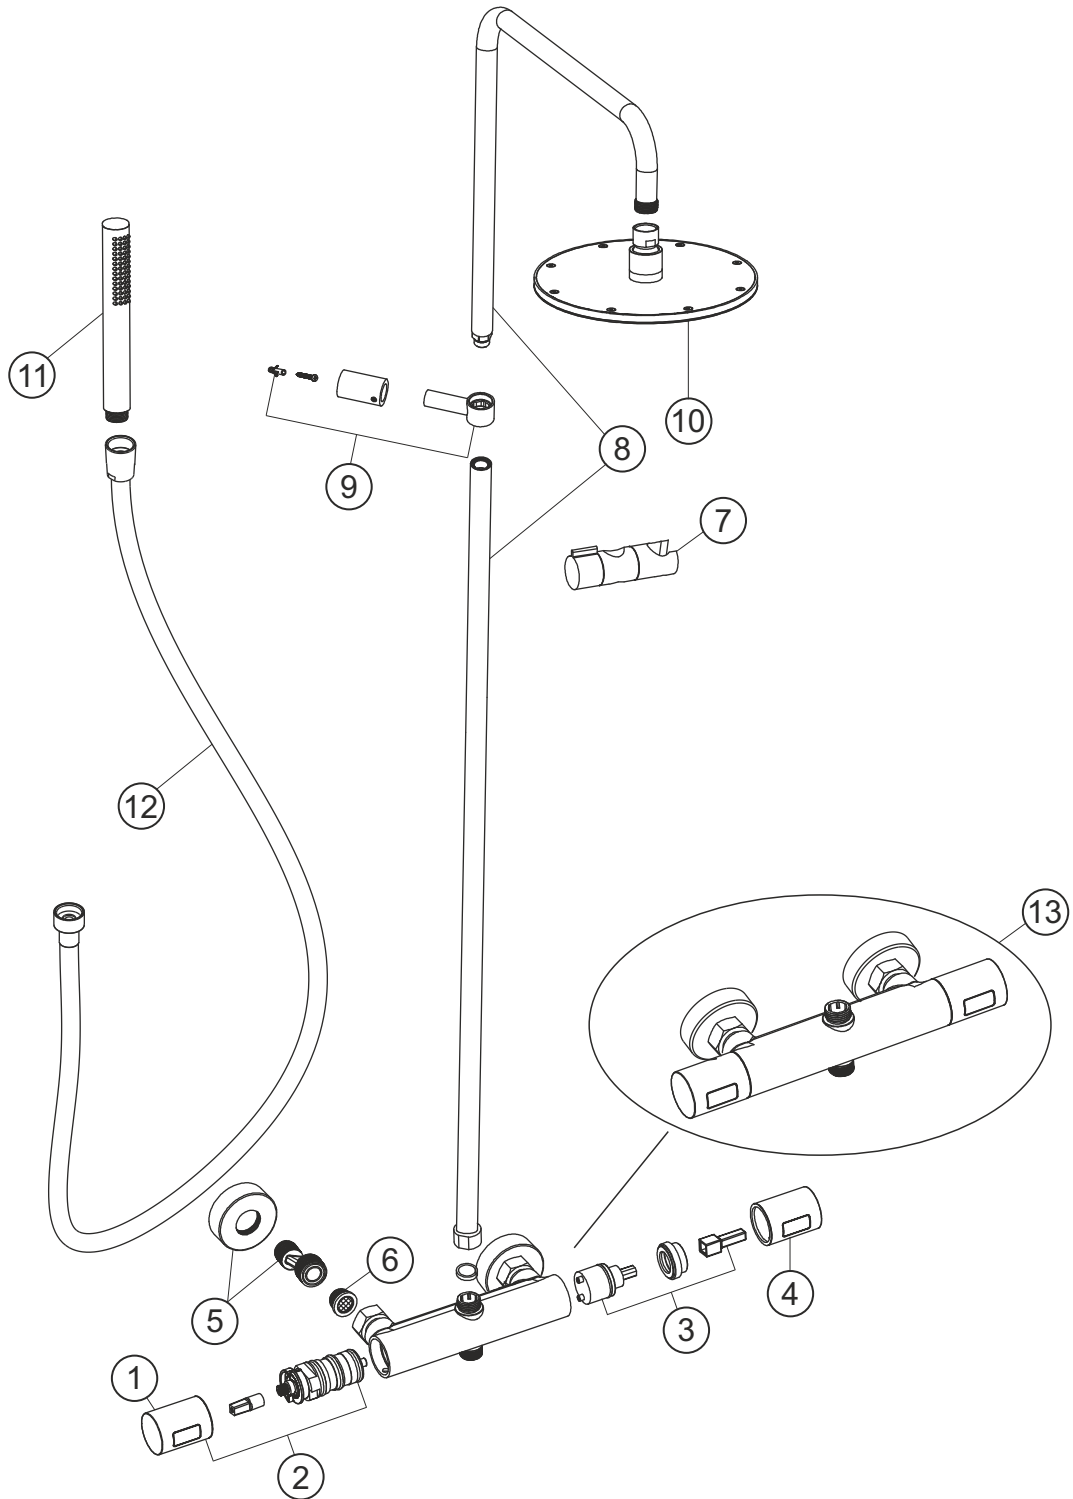

DEEP BLACK

Duschsäule mit Brausethermostat Aufputz

schwarz matt

23.988250.1.12

herzbach

DEEP BLACK

Duschsäule mit Brausethermostat Aufputz

schwarz matt

23.988250.1.12

Ersatzteilliste

Pos.	Beschreibung	Art.-Nr.	Preisgruppe	VE
1	Thermostatgriff Metall	80.429090.1.12	6	1
2	Thermostatkartusche mit Griff	80.195900.1.12	11	1
3	Umstellkartusche	80.196000.1.09	7	1
4	Mengengriff Metall	80.429085.1.12	6	1
5	S-Anschluss mit Rosette	80.111400.1.12	6	1
6	Siebichtung	80.362130.1.09	2	1
7	Konusschieber	80.945800.1.12	6	1
8	Brauserohr mit Bogen	80.988000.8.12	16	1
9	Wandhalter	80.075020.1.12	6	1
10	Kopfbrause 250 mm	23.600250.1.12	*	1
11	Handbrause	80.677400.1.12	9	1
12	Brauseschlauch	80.935300.1.12	8	1
13	Brause-Thermostat	23.131490.1.12	16	1