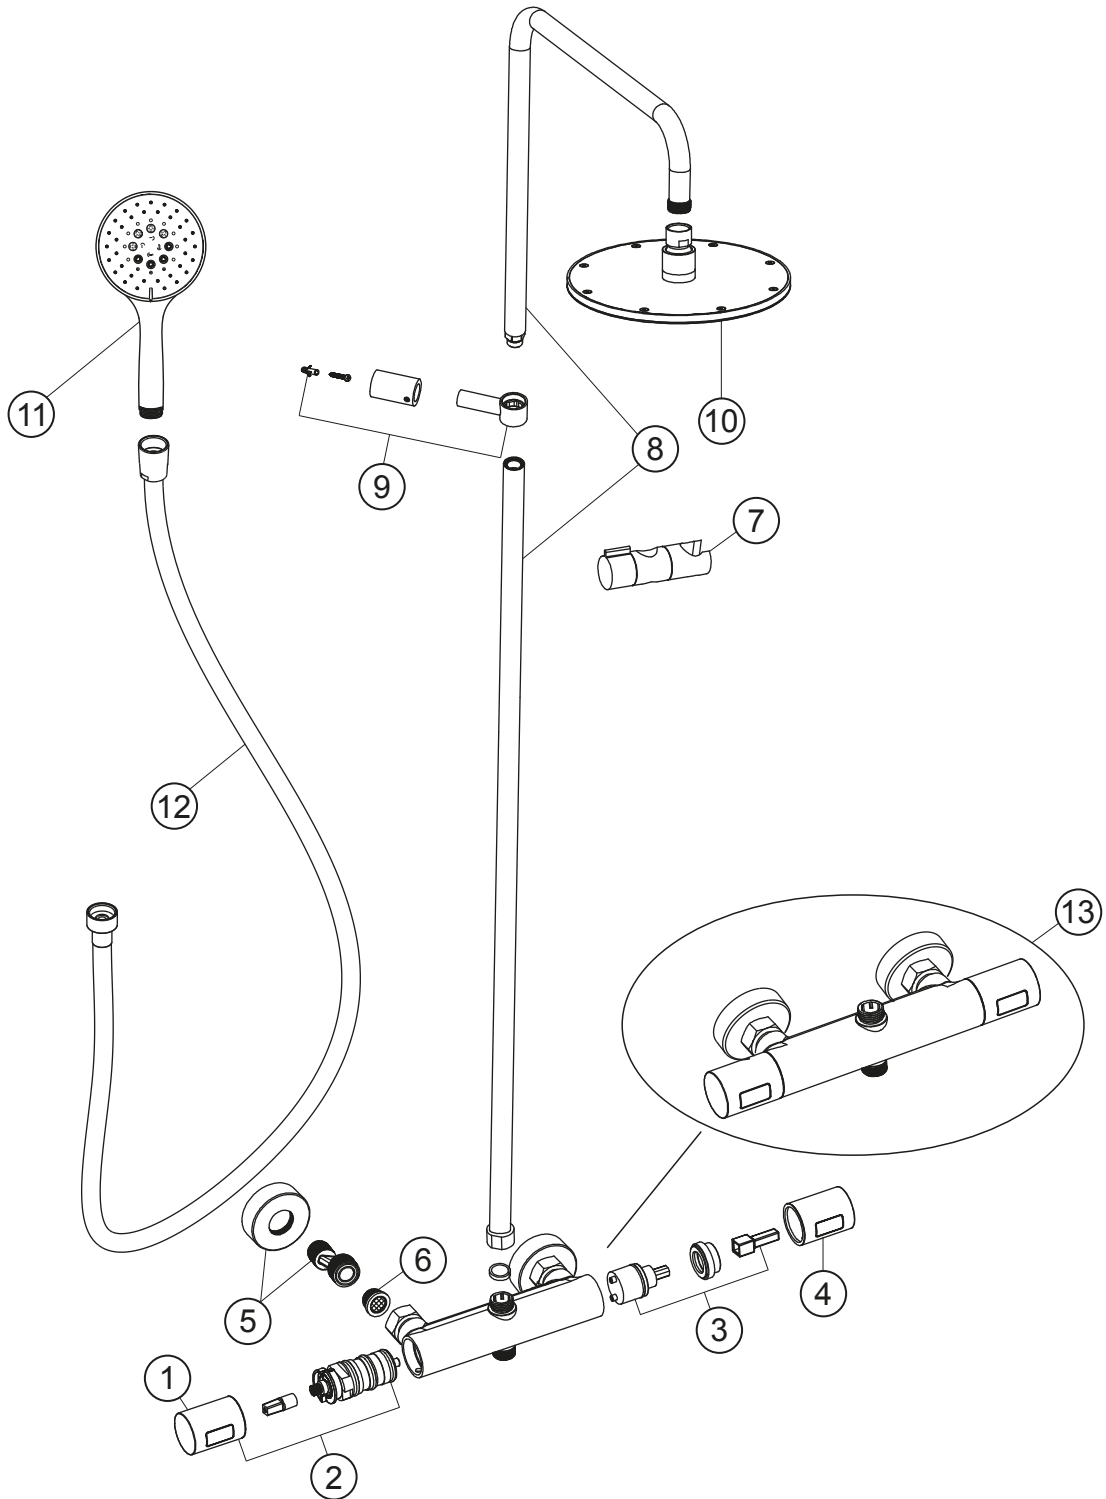

DEEP WHITE

Duschsäule mit Brausethermostat Aufputz

weiß matt

23.988525.1.07

herzbach

DEEP WHITE**Duschsäule mit Brausethermostat Aufputz**

weiß matt

23.988525.1.07**Ersatzteilliste**

Pos.	Beschreibung	Art.-Nr.	Preisgruppe	VE
1	Thermostatgriff Metall	80.429090.1.07	6	1
2	Thermostatkartusche mit Griff	80.195900.1.07	11	1
3	Umstellkartusche	80.196000.1.09	7	1
4	Mengengriff Metall	80.429085.1.07	6	1
5	S-Anschluss mit Rosette	80.111400.1.07	6	1
6	Siebichtung	80.362130.1.09	2	1
7	Konusschieber	80.945800.1.07	6	1
8	Brauserohr mit Bogen	80.988000.8.07	16	1
9	Wandhalter	80.075020.1.07	6	1
10	Kopfbrause 250 mm	23.600250.1.07	*	1
11	Handbrause	23.675400.1.07	9	1
12	Brauseschlauch	80.935300.1.07	8	1
13	Brause-Thermostat	23.131490.1.07	16	1