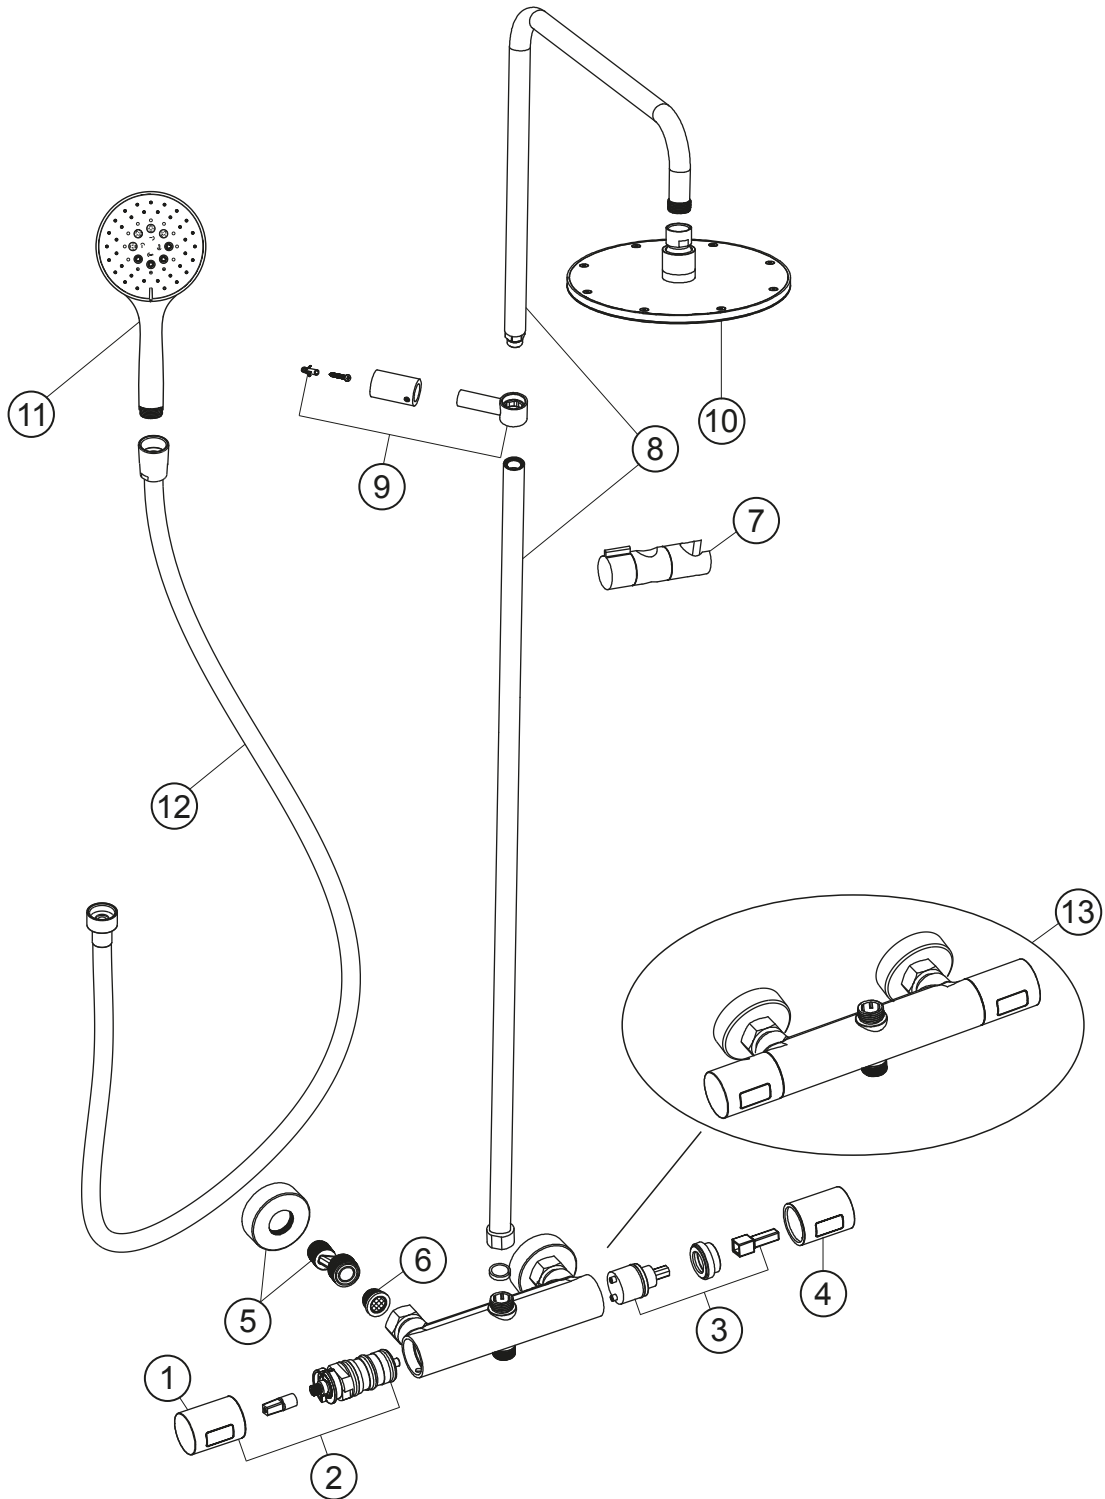

DEEP BLACK

Duschsäule mit Brausethermostat Aufputz

schwarz matt

23.988525.1.12

herzbach

DEEP BLACK

Duschsäule mit Brausethermostat Aufputz

schwarz matt

23.988525.1.12

Ersatzteilliste

Pos.	Beschreibung	Art.-Nr.	Preisgruppe	VE
1	Thermostatgriff Metall	80.429090.1.12	6	1
2	Thermostatkartusche mit Griff	80.195900.1.12	11	1
3	Umstellkartusche	80.196000.1.09	7	1
4	Mengengriff Metall	80.429085.1.12	6	1
5	S-Anschluss mit Rosette	80.111400.1.12	6	1
6	Siebichtung	80.362130.1.09	2	1
7	Konusschieber	80.945800.1.12	6	1
8	Brauserohr mit Bogen	80.988000.8.12	16	1
9	Wandhalter	80.075020.1.12	6	1
10	Kopfbrause 250 mm	23.600250.1.12	*	1
11	Handbrause	23.675400.1.12	9	1
12	Brauseschlauch	80.935300.1.12	8	1
13	Brause-Thermostat	23.131490.1.12	16	1