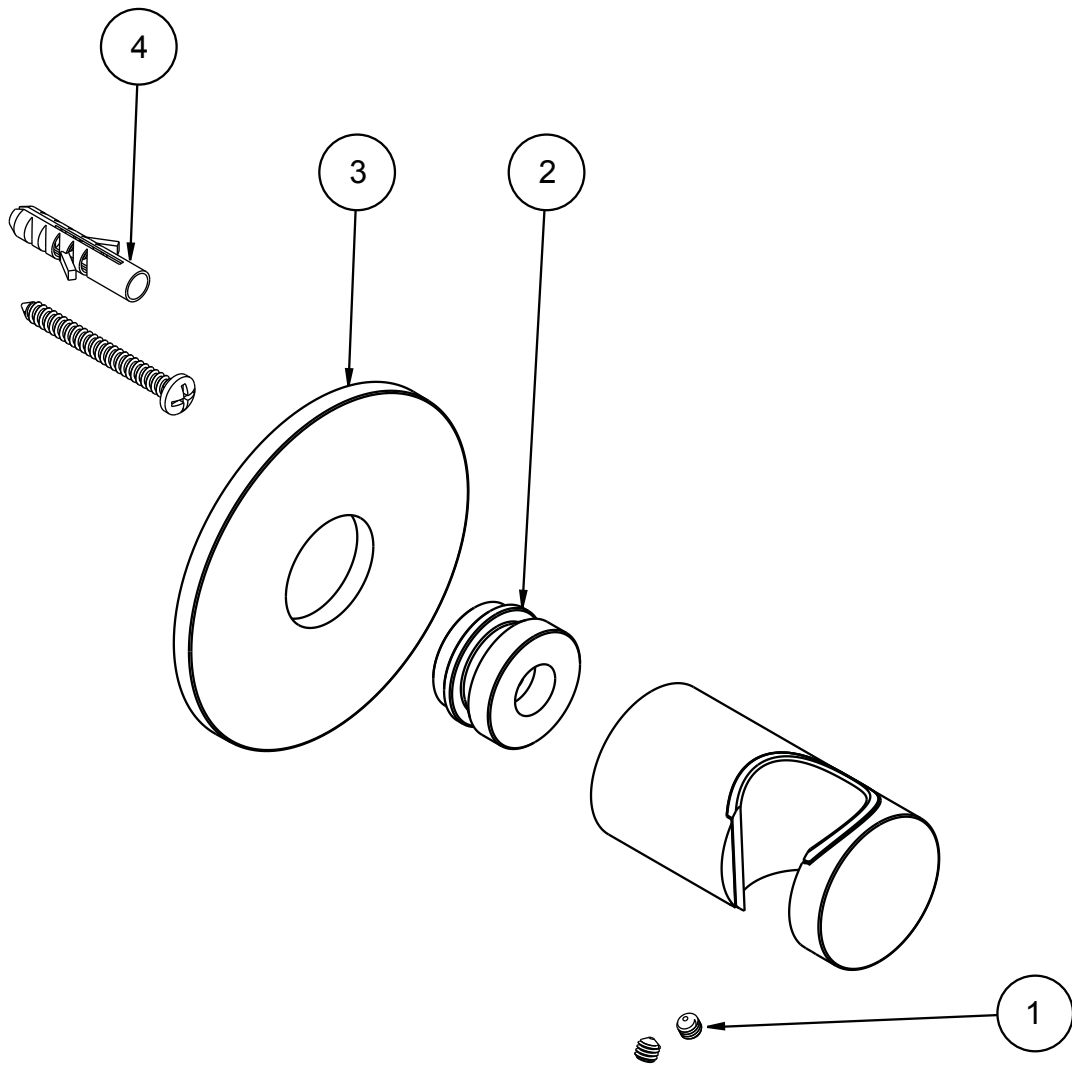

LIVING SPA

Konuswandhalter seven round

grau matt

23.994100.1.06

herzbach

LIVING SPA

Konuswandhalter seven round

grau matt

23.994100.1.06

Ersatzteilliste

Pos.	Beschreibung	Art.-Nr.	Preisgruppe	VE
1	Madenschraube M4x4	80.029010.1.09	2	2
2	Befestigungsadapter	80.032065.1.09	5	1
3	Blende	80.073026.1.06	9	1
4	Befestigung	80.075001.1.09	4	1