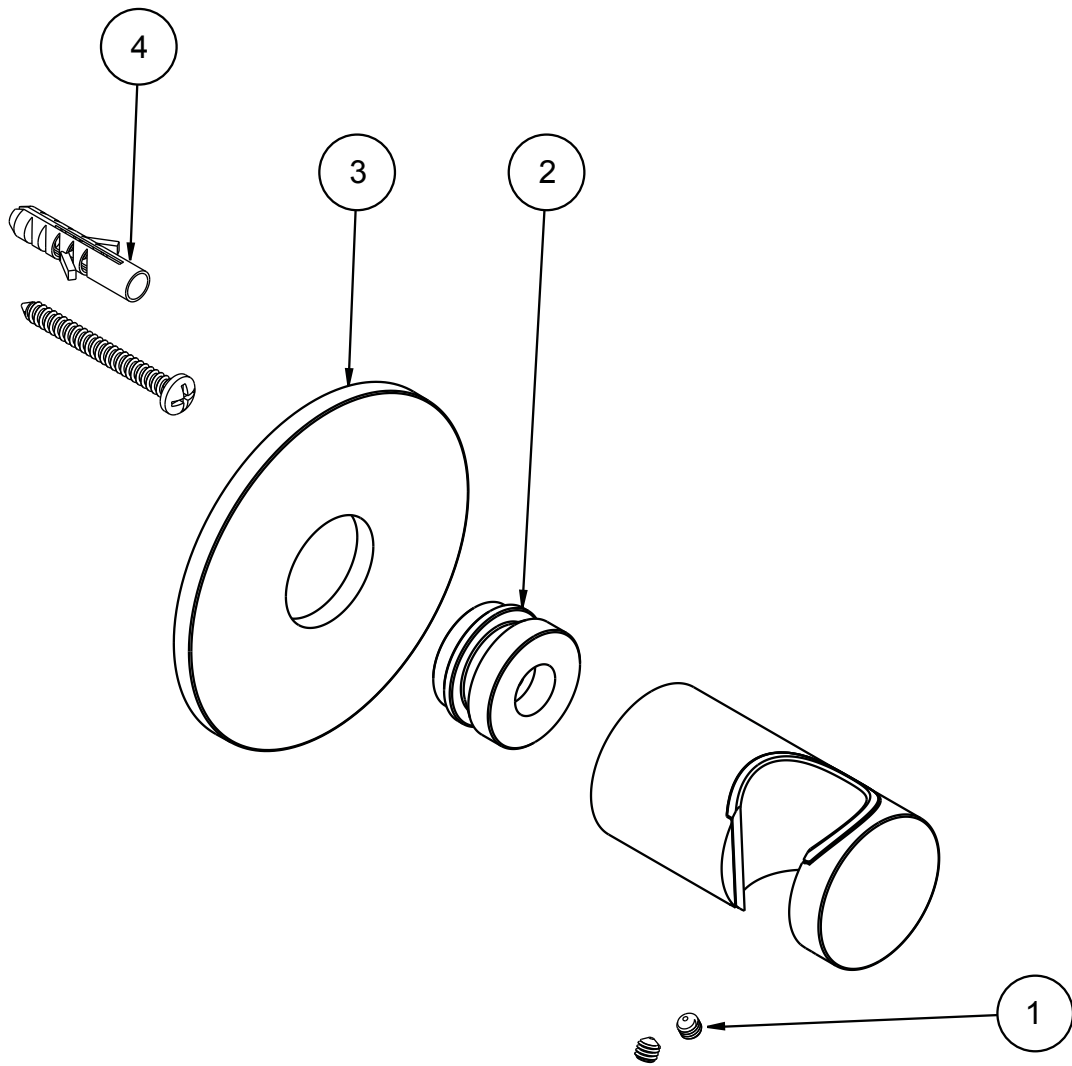

LIVING SPA

Konuswandhalter seven round

weiß matt

23.994100.1.07

herzbach

LIVING SPA

Konuswandhalter seven round

weiß matt

23.994100.1.07

Ersatzteilliste

Pos.	Beschreibung	Art.-Nr.	Preisgruppe	VE
1	Madenschraube M4x4	80.029010.1.09	2	2
2	Befestigungsadapter	80.032065.1.09	5	1
3	Blende	80.073026.1.07	9	1
4	Befestigung	80.075001.1.09	4	1