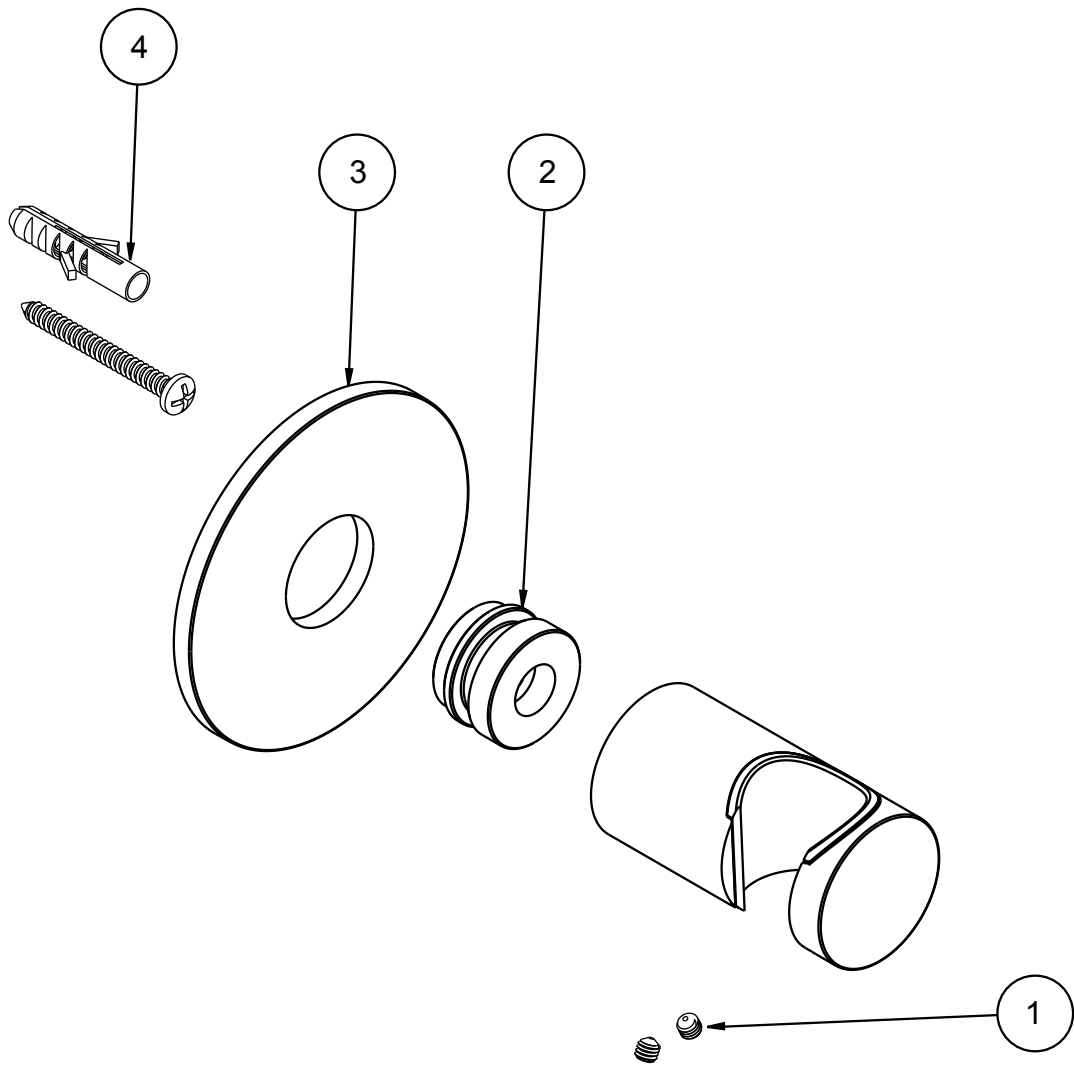

LIVING SPA

Konuswandhalter seven round

schwarz matt

23.994100.1.12

herzbach

LIVING SPA

Konuswandhalter seven round

schwarz matt

23.994100.1.12

Ersatzteilliste

Pos.	Beschreibung	Art.-Nr.	Preisgruppe	VE
1	Madenschraube M4x4	80.029010.1.09	2	2
2	Befestigungsadapter	80.032065.1.09	5	1
3	Blende	80.073026.1.12	9	1
4	Befestigung	80.075001.1.09	4	1