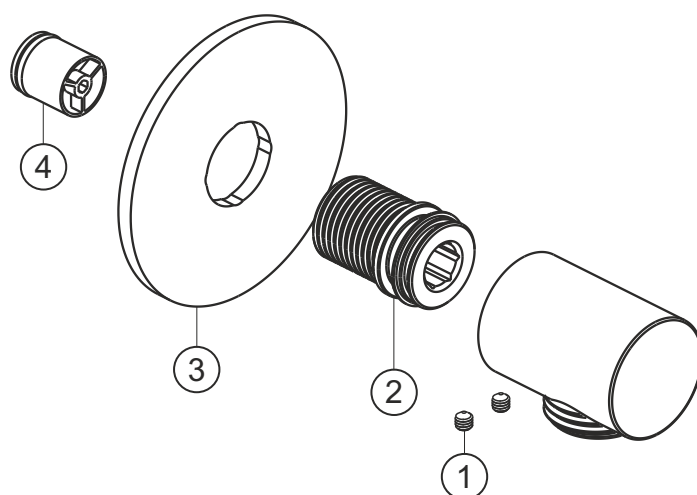

LIVING SPA

Brauseanschlussbogen seven round

grau matt

23.995100.1.06

herzbach

LIVING SPA

Brauseanschlussbogen seven round

grau matt

23.995100.1.06

Ersatzteilliste

Pos.	Beschreibung	Art.-Nr.	Preisgruppe	VE
1	Madenschraube M4x4	80.029010.1.09	2	2
2	Gewindestutzen	80.032058.1.09	6	1
3	Blende	80.073026.1.06	9	1
4	Rückflussverhinder	80.091003.1.09	2	1