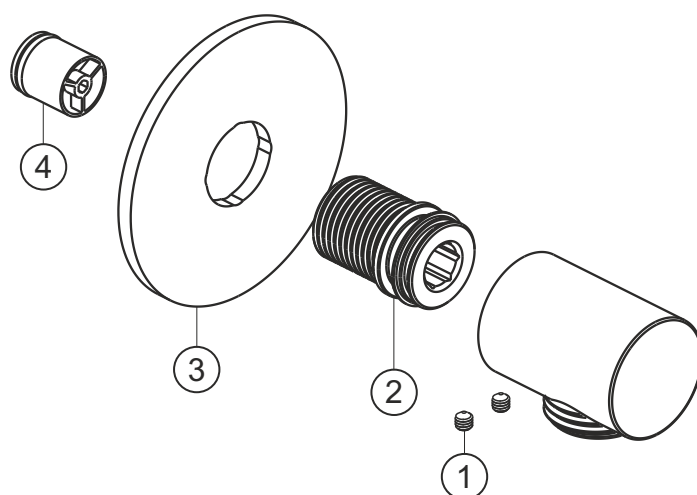

LIVING SPA

Brauseanschlussbogen seven round

weiß matt

23.995100.1.07

**herzbach**

**LIVING SPA**

**Brauseanschlussbogen seven round**

weiß matt

### Ersatzteilliste

Pos.	Beschreibung	Art.-Nr.	Preisgruppe	VE
1	Madenschraube M4x4	80.029010.1.09	2	2
2	Gewindestutzen	80.032058.1.09	6	1
3	Blende	80.073026.1.07	9	1
4	Rückflussverhinder	80.091003.1.09	2	1