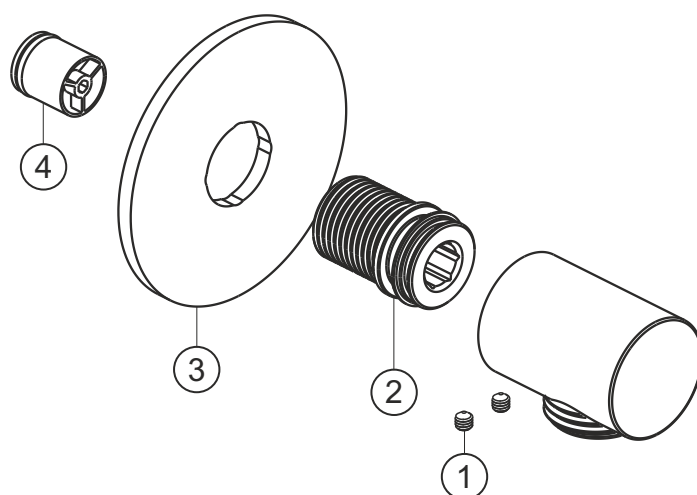

**LIVING SPA**

**Brauseanschlussbogen seven round**

schwarz matt

**23.995100.1.12**

**herzbach**

**LIVING SPA**

**Brauseanschlussbogen seven round**

schwarz matt

### Ersatzteilliste

Pos.	Beschreibung	Art.-Nr.	Preisgruppe	VE
1	Madenschraube M4x4	80.029010.1.09	2	2
2	Gewindestutzen	80.032058.1.09	6	1
3	Blende	80.073026.1.12	9	1
4	Rückflussverhinder	80.091003.1.09	2	1