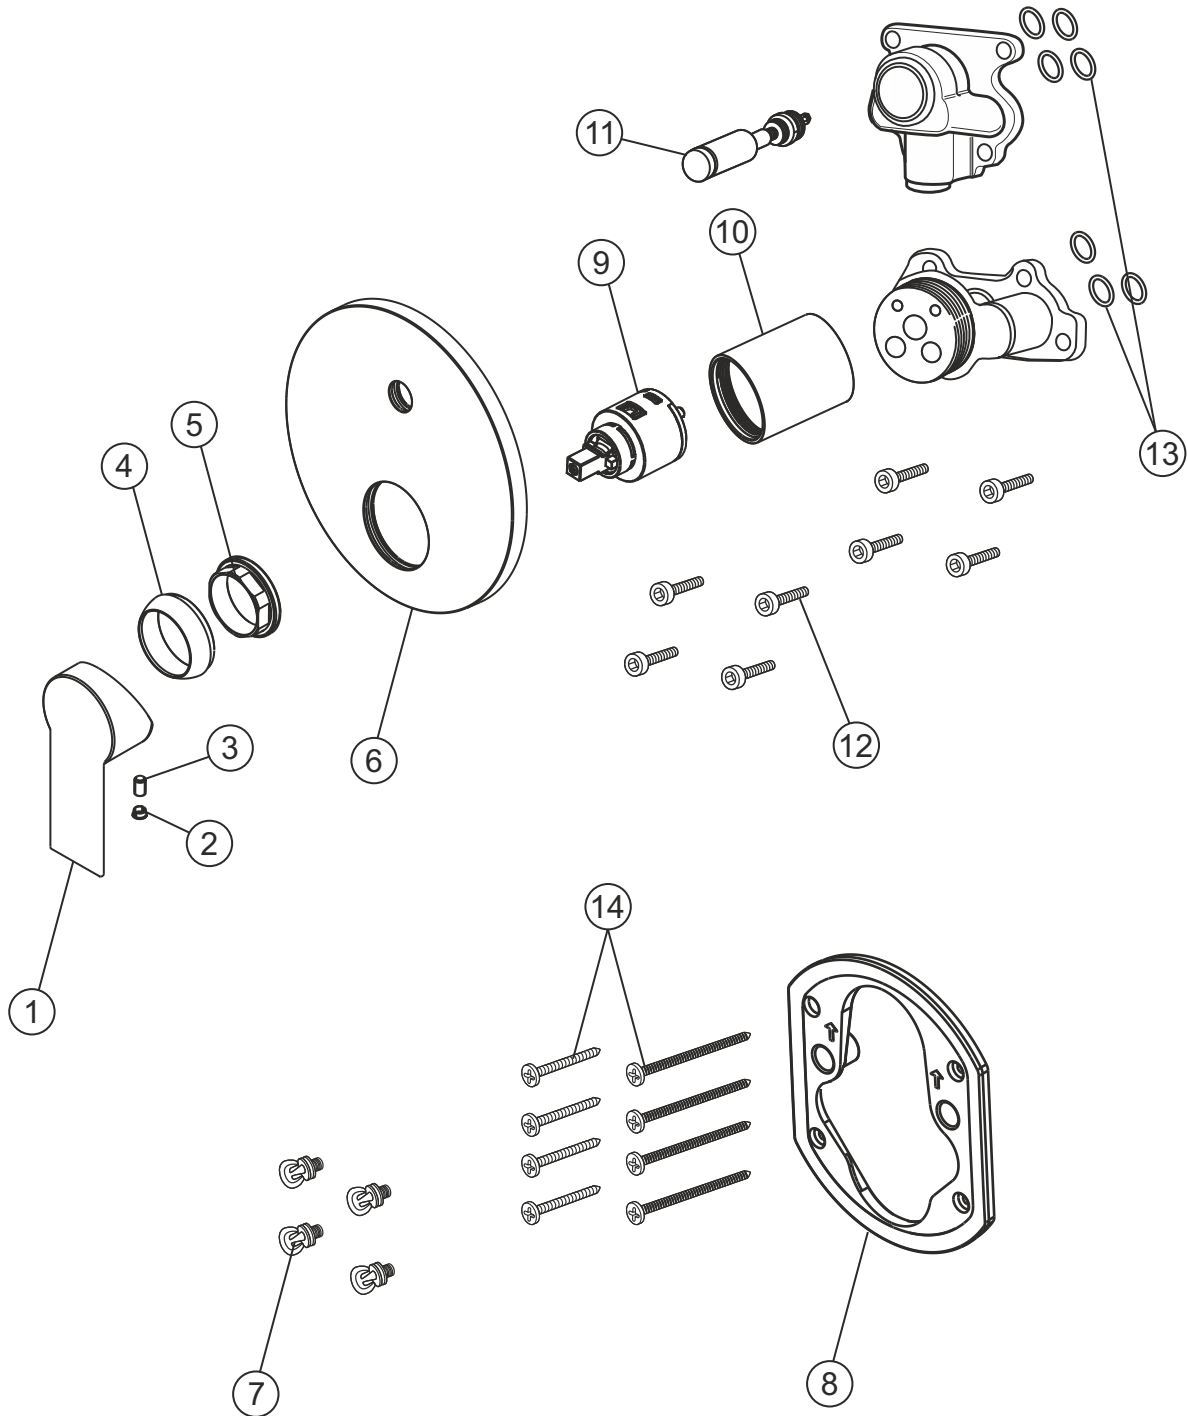

**MARE**

**Wannenfüll- und Brausebatterie Unterputz**

Farbset chrom  
24.130035.1.01

**herzbach**

## MARE

### Wannenfüll- und Brausebatterie Unterputz

Farbset chrom

24.130035.1.01

### Ersatzteilliste

Pos.	Beschreibung	Art.-Nr.	Preisgruppe	VE
1	Griffhebel	80.433700.1.01	7	1
2	Griffstopfen	80.138100.1.01	2	1
3	Inbussschraube	80.138122.1.09	1	1
4	Glockenkappe	80.569400.1.01	5	1
5	Konerring	80.569500.1.09	2	1
6	Blende	80.530035.1.01	9	1
7	Blendenbefestigung	80.569600.1.09	3	4
8	Blendenrahmen	80.569100.1.09	5	1
9	Kartusche	80.568600.1.09	7	1
10	Hülse	80.569700.1.01	7	1
11	Umsteller	80.568700.1.01	8	1
12	Schraubensatz	80.569200.1.09	3	4
13	Dichtungssatz	80.569800.1.09	4	7
14	Befestigungsschrauben	80.570000.1.09	3	8