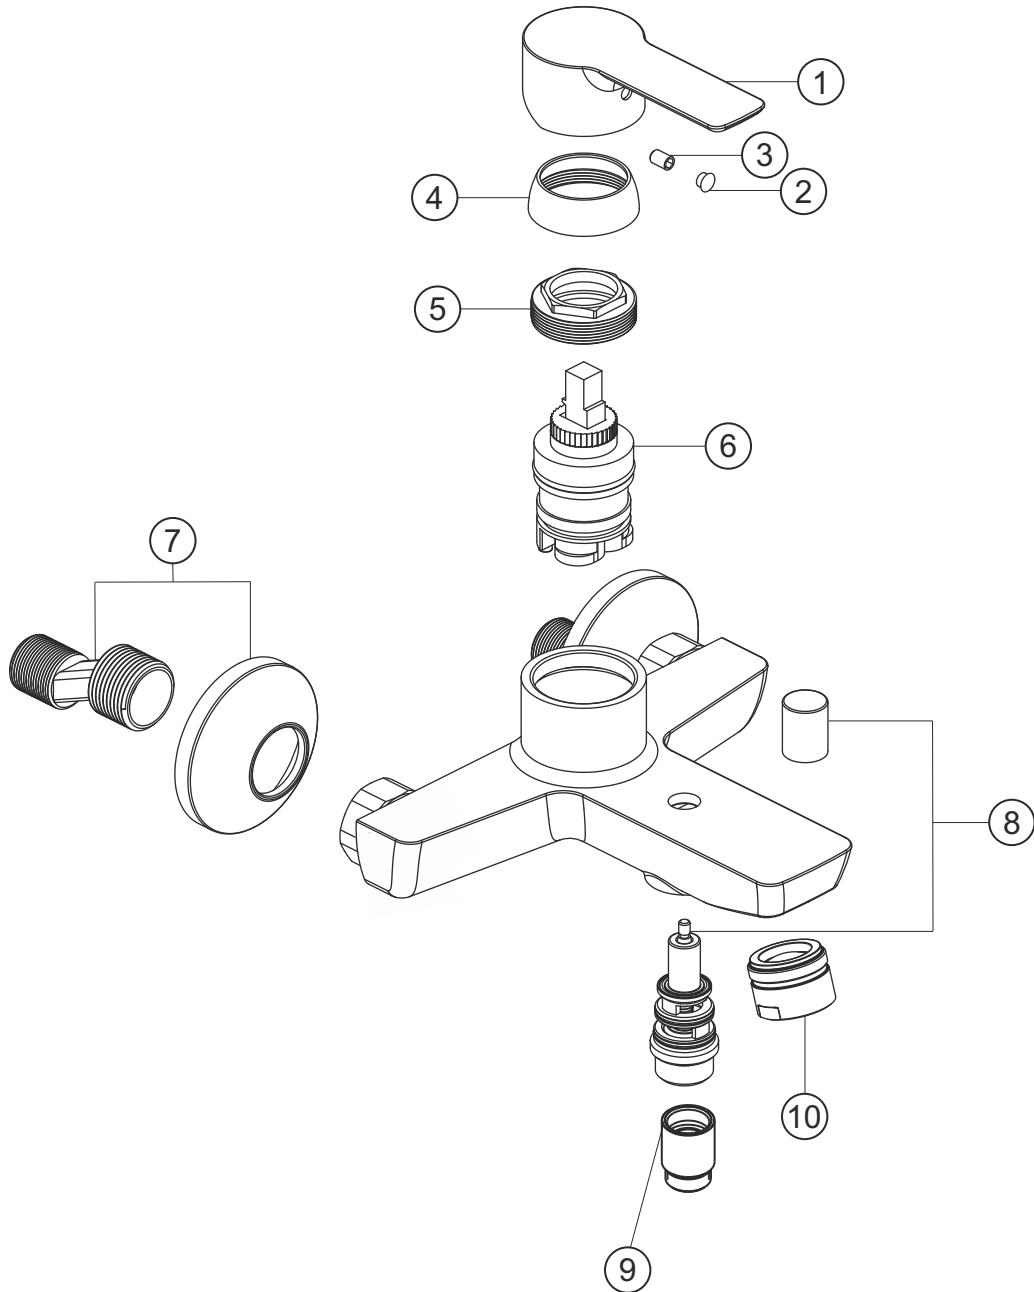

MARE

Wannenfüll- und Brausebatterie Aufputz

chrom

24.132150.1.01

herzbach

MARE

Wannenfüll- und Brausebatterie Aufputz

chrom

24.132150.1.01

Ersatzteilliste

Pos.	Beschreibung	Art.-Nr.	Preisgruppe	VE
1	Griffhebel	80.433700.1.01	7	1
2	Griffstopfen	80.138100.1.01	2	1
3	Inbussschraube	80.138122.1.01	1	1
4	Glockenkappe	80.077000.1.01	3	1
5	Konerring	80.502035.1.09	2	1
6	Kartusche	80.195700.1.09	7	1
7	S-Anschluss mit Rosette	80.112400.1.01	7	1
8	Umsteller	80.066400.1.01	6	1
9	Rückflussverhinderer	80.120900.1.01	5	1
10	Perlator	80.056000.1.01	4	1