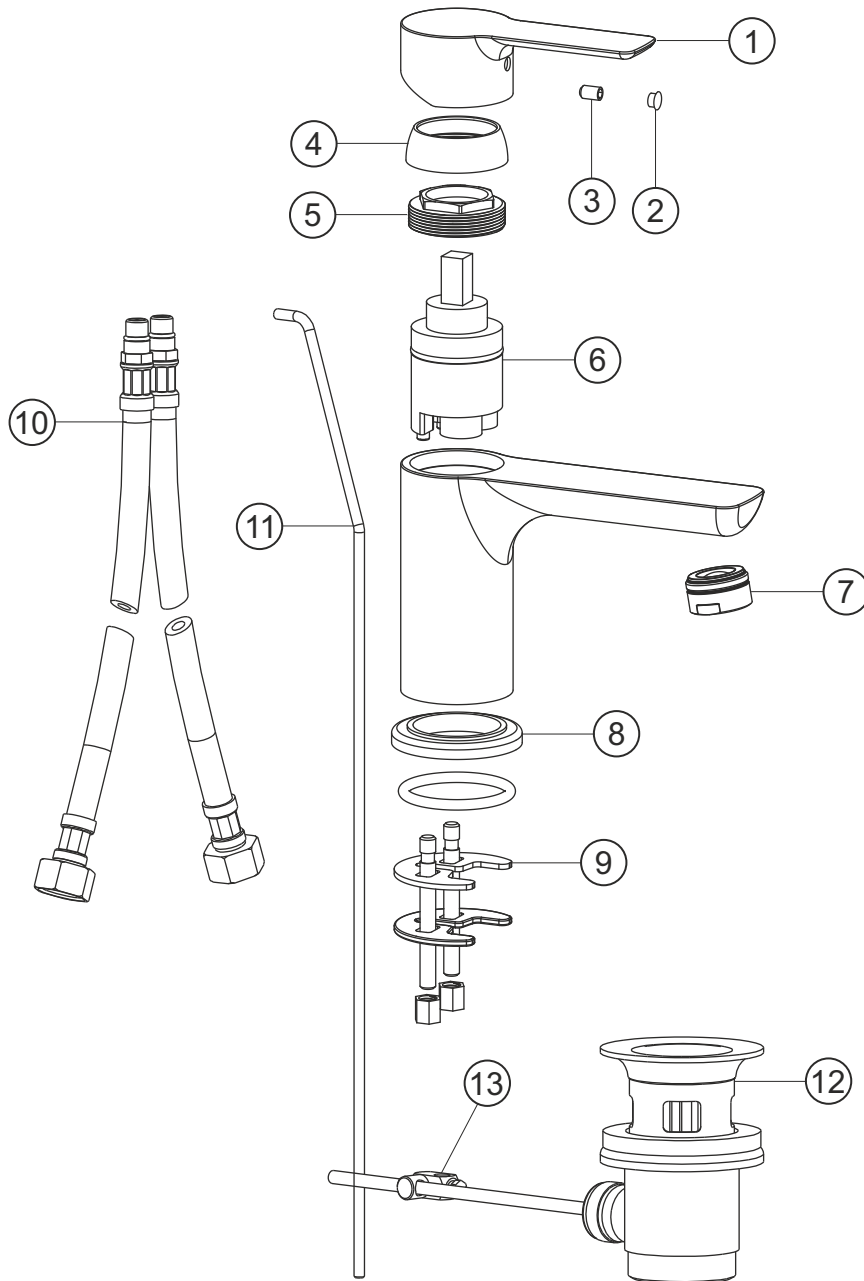

**MARE**  
**Waschtisch-Batterie**  
chrom  
24.133100.1.01

**herzbach**

**MARE**

**Waschtisch-Batterie**

chrom

**24.133100.1.01**

### Ersatzteilliste

Pos.	Beschreibung	Art.-Nr.	Preisgruppe	VE
1	Griffhebel	80.433700.1.01	7	1
2	Griffstopfen	80.138100.1.01	2	1
3	Inbussschraube	80.138122.1.09	1	1
4	Glockenkappe	80.077000.1.01	3	1
5	Konerring	80.502035.1.09	2	1
6	Kartusche	80.195600.1.09	7	1
7	Perlator	80.055900.1.01	2	1
8	Zierring	80.262800.1.01	4	1
9	Befestigung	80.209600.1.09	3	1
10	Flexibler Anschlussschlauch	80.037700.1.09	4	1
11	Zugstange	80.172000.1.09	4	1
12	Ablaufgarnitur	80.031800.1.01	6	1
13	Gelenk	80.060200.1.01	2	1

**herzbach**