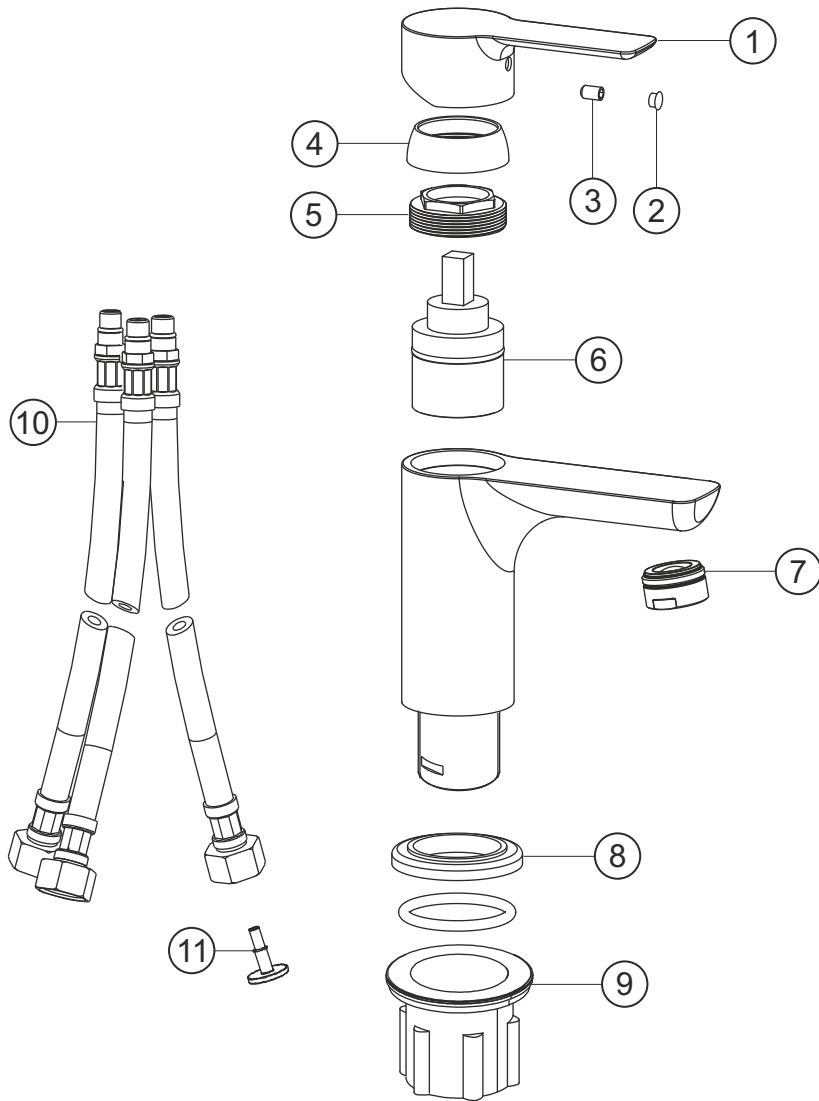

MARE

Waschtisch-Batterie Niederdruck

chrom

24.133200.2.01

herzbach

MARE

Waschtisch-Batterie Niederdruck

chrom

24.133200.2.01

Ersatzteilliste

Pos.	Beschreibung	Art.-Nr.	Preisgruppe	VE
1	Griffhebel	80.433700.1.01	7	1
2	Griffstopfen	80.138100.1.01	2	1
3	Inbussschraube	80.138122.1.09	1	1
4	Glockenkappe	80.077000.1.01	3	1
5	Konerring	80.502035.1.09	2	1
6	Kartusche	80.195655.1.09	7	1
7	Perlator	80.055800.1.01	3	1
8	Zierring	80.262800.2.01	4	1
9	Befestigung	80.209600.2.09	3	1
10	Flexibler Anschlussschlauch	80.037700.1.09	4	1
11	Drosselstück	80.284000.1.09	2	1