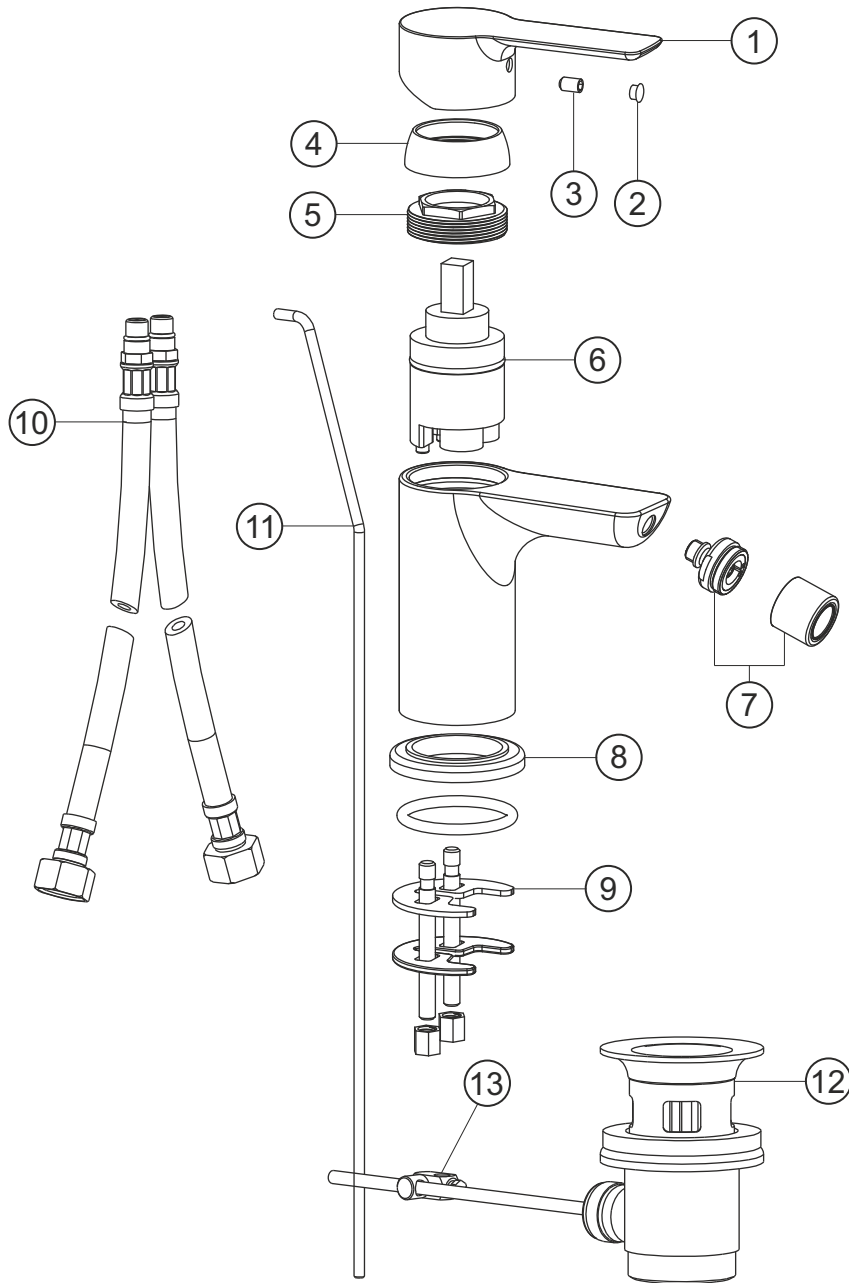

MARE
Bidet-Batterie
chrom
24.133600.1.01

herzbach

MARE**Bidet-Batterie**

chrom

24.133600.1.01**Ersatzteilliste**

Pos.	Beschreibung	Art.-Nr.	Preisgruppe	VE
1	Griffhebel	80.433700.1.01	7	1
2	Griffstopfen	80.138100.1.01	2	1
3	Inbussschraube	80.138122.1.09	1	1
4	Glockenkappe	80.077000.1.01	3	1
5	Konerring	80.502035.1.09	2	1
6	Kartusche	80.195600.1.09	7	1
7	Perlator mit Kugelgelenk	80.060100.1.01	5	1
8	Zierring	80.262800.1.01	4	1
9	Befestigung	80.209600.1.09	3	1
10	Flexibler Anschlussschlauch	80.037700.1.09	4	1
11	Zugstange	80.172000.1.09	4	1
12	Ablaufgarnitur	80.031800.1.01	6	1
13	Gelenk	80.060200.1.01	2	1