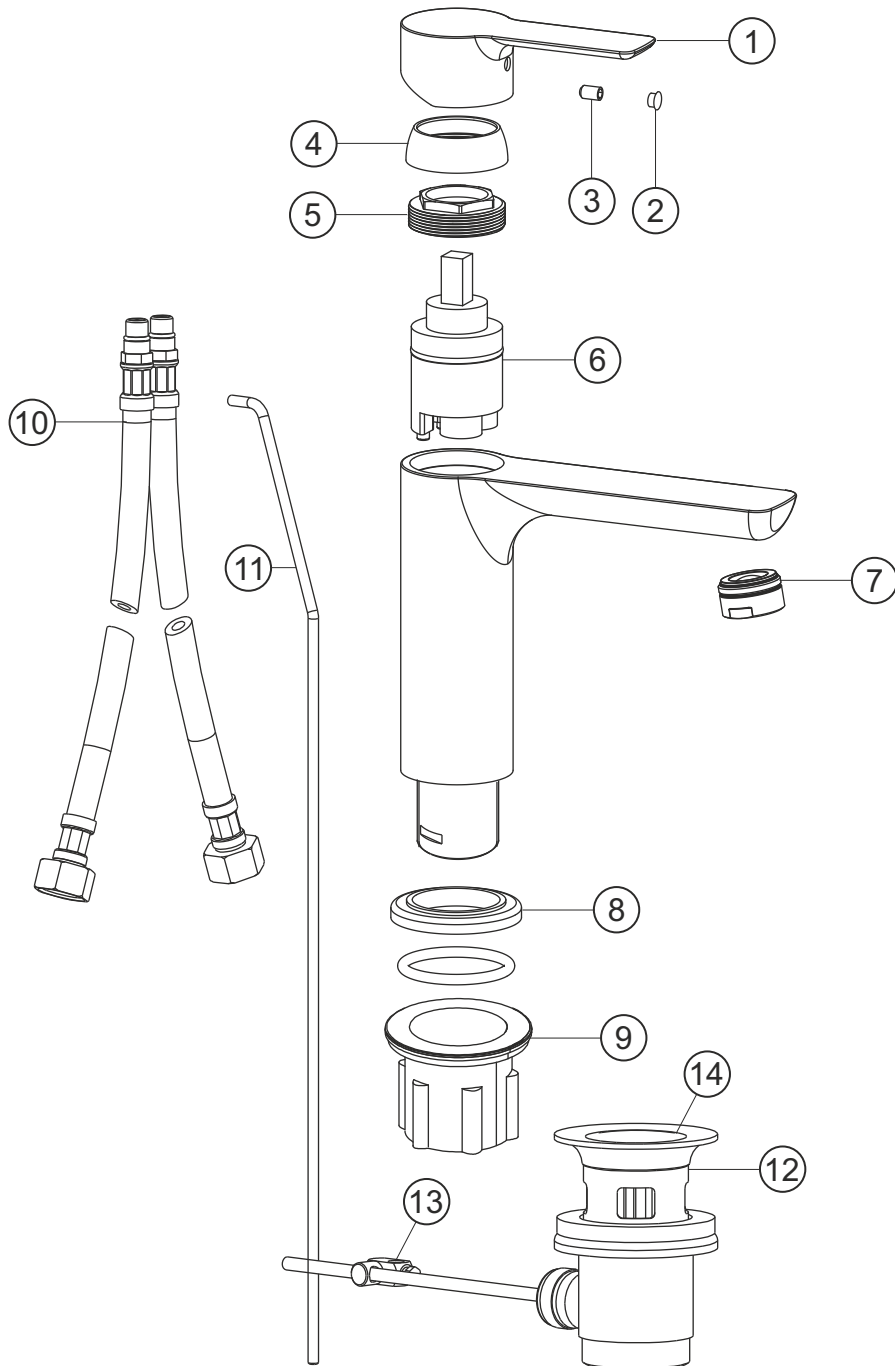

**MARE**  
Waschtisch-Batterie  
chrom  
24.134100.1.01

**herzbach**

**MARE****Waschtisch-Batterie**

chrom

**24.134100.1.01****Ersatzteilliste**

<b>Pos.</b>	<b>Beschreibung</b>	<b>Art.-Nr.</b>	<b>Preisgruppe</b>	<b>VE</b>
1	Griffhebel	80.433700.1.01	7	1
2	Griffstopfen	80.138100.1.01	2	1
3	Inbussschraube	80.138122.1.09	1	1
4	Glockenkappe	80.077000.1.01	3	1
5	Konerring	80.502035.1.09	2	1
6	Kartusche	80.195600.2.09	7	1
7	Perlator	80.050500.1.09	2	1
8	Zierring	80.262800.2.01	4	1
9	Befestigung	80.209600.2.09	3	1
10	Flexibler Anschlussschlauch	80.037700.1.09	4	1
11	Zugstange	80.172000.1.09	4	1
12	Ablaufgarnitur	80.031800.1.01	6	1
13	Gelenk	80.060200.1.01	2	1
14	Ablaufstopfen	80.200800.1.01	4	1

**herzbach**