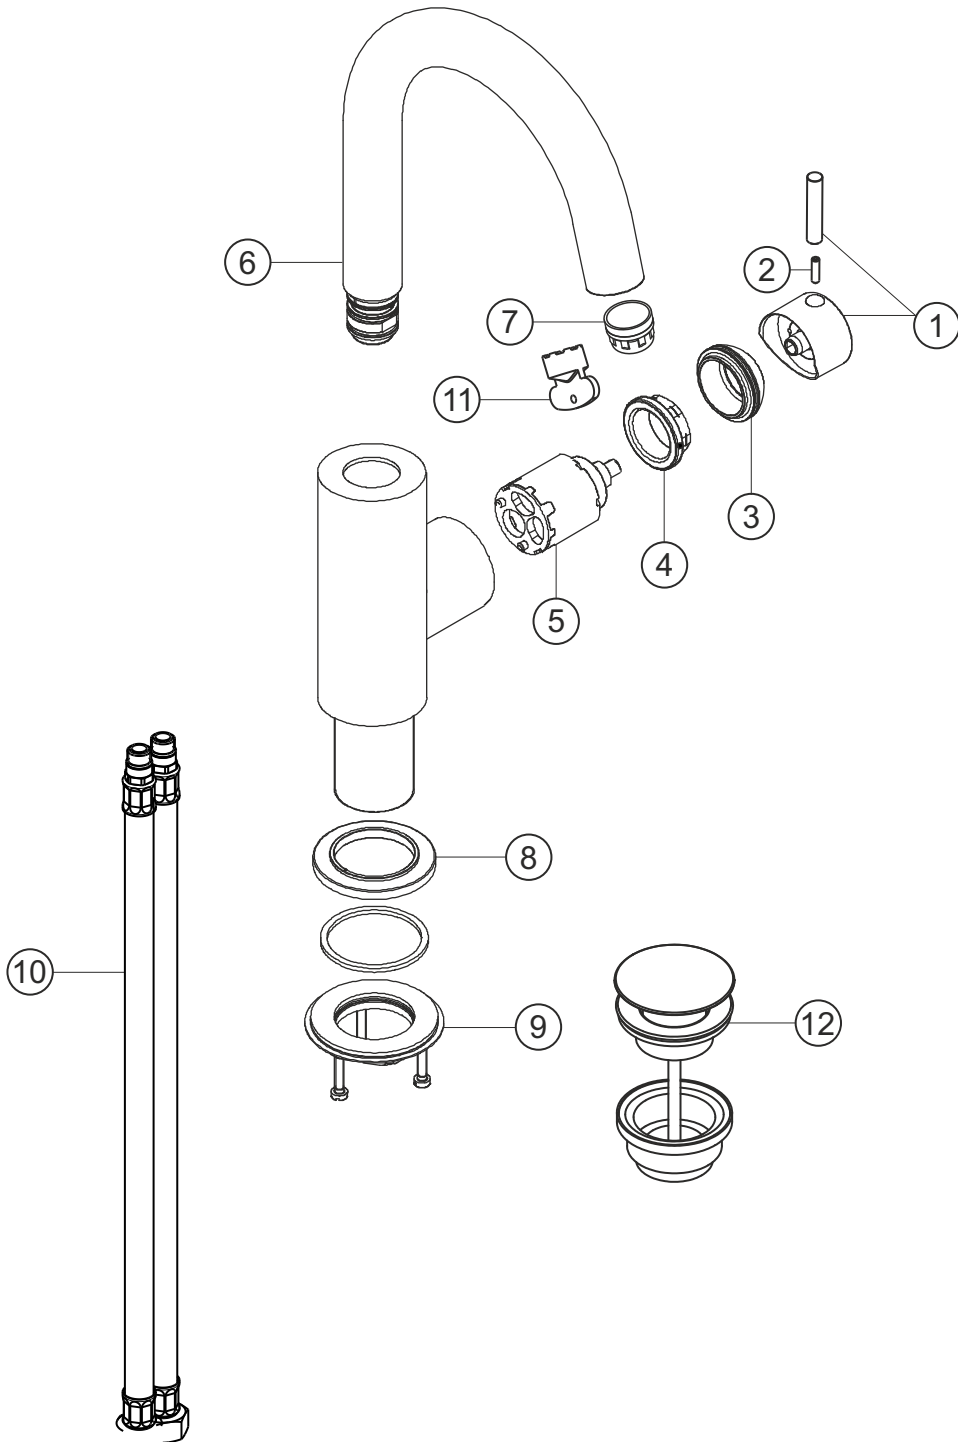

DEEP iX

Waschtisch-Einlochbatterie

Edelstahl matt gebürstet

28.133335.1.09

herzbach

DEEP iX

Waschtisch-Einlochbatterie

Edelstahl matt gebürstet

28.133335.1.09

Ersatzteilliste

Pos.	Beschreibung	Art.-Nr.	Preisgruppe	VE
1	Griffhebel	80.433205.3.09	11	1
2	Madenschraube M5x20	80.131031.1.09	1	1
3	Glockenkappe	80.010270.2.09	7	1
4	Konerring	80.517059.2.09	4	1
5	Kartusche	80.104309.2.09	9	1
6	Auslauf	80.102609.2.09	14	1
7	Perlator	80.604071.1.09	7	1
8	Zierring	80.102706.2.09	7	1
9	Befestigung	80.016032.2.09	5	1
10	Flexibler Anschlussschlauch	80.101786.2.09	6	1
11	Perlatorschlüssel	80.058322.2.09	2	1
12	Ablaufventil	17.432500.1.09	*	1