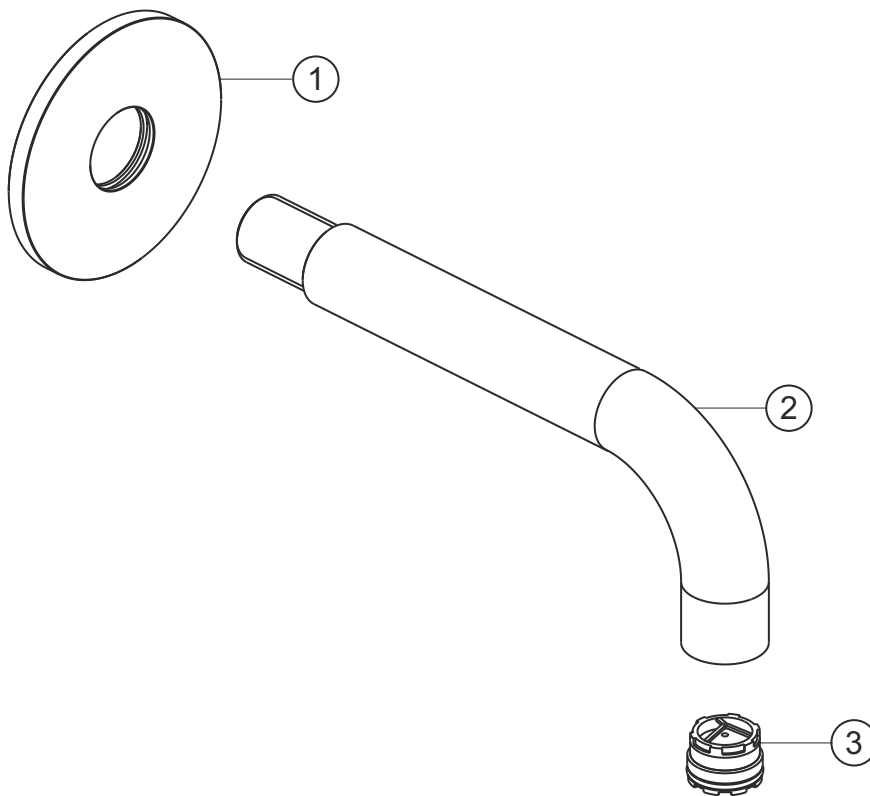

DEEP iX

Wandauslauf 160 mm

Edelstahl gebürstet

28.142000.3.09

herzbach

DEEP iX

Wandauslauf 160 mm

Edelstahl gebürstet

28.142000.3.09

Ersatzteilliste

Pos.	Beschreibung	Art.-Nr.	Preisgruppe	VE
1	Rosette Auslauf	80.459900.5.09	12	1
2	Auslauf 160 mm	80.458100.1.09	14	1
3	Perlator M21,5x1	80.100300.1.09	4	1

herzbach