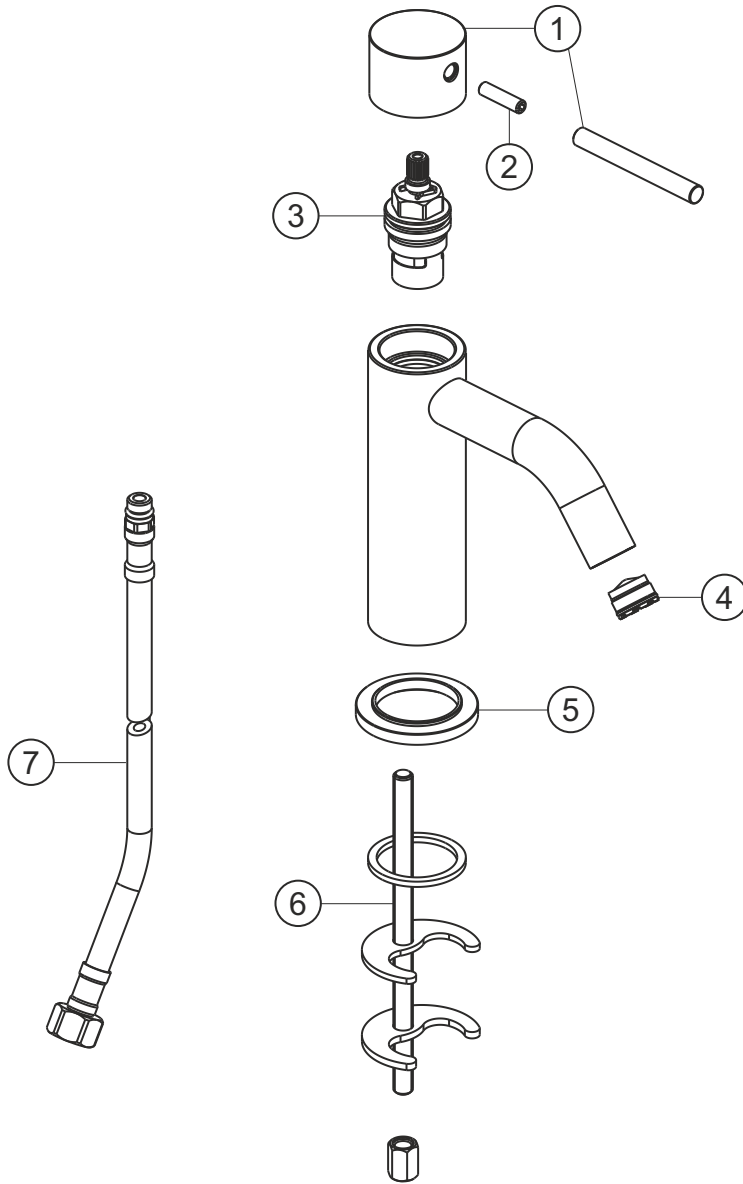

DEEP iX

Standventil

Edelstahl matt gebürstet

28.200086.1.09

herzbach

DEEP iX

Standventil

Edelstahl matt gebürstet

28.200086.1.09

Ersatzteilliste

Pos.	Beschreibung	Art.-Nr.	Preisgruppe	VE
1	Griffhebel	80.116400.2.09	11	1
2	Inbusschraube M5x20	80.131031.1.09	1	1
3	Innenoberteil	80.150400.1.09	6	1
4	Perlator	80.058300.1.09	4	1
5	Zierring	80.102696.2.09	7	1
6	Befestigung	80.016018.2.09	4	1
7	Flexibler Anschlussschlauch	80.101783.1.09	6	1