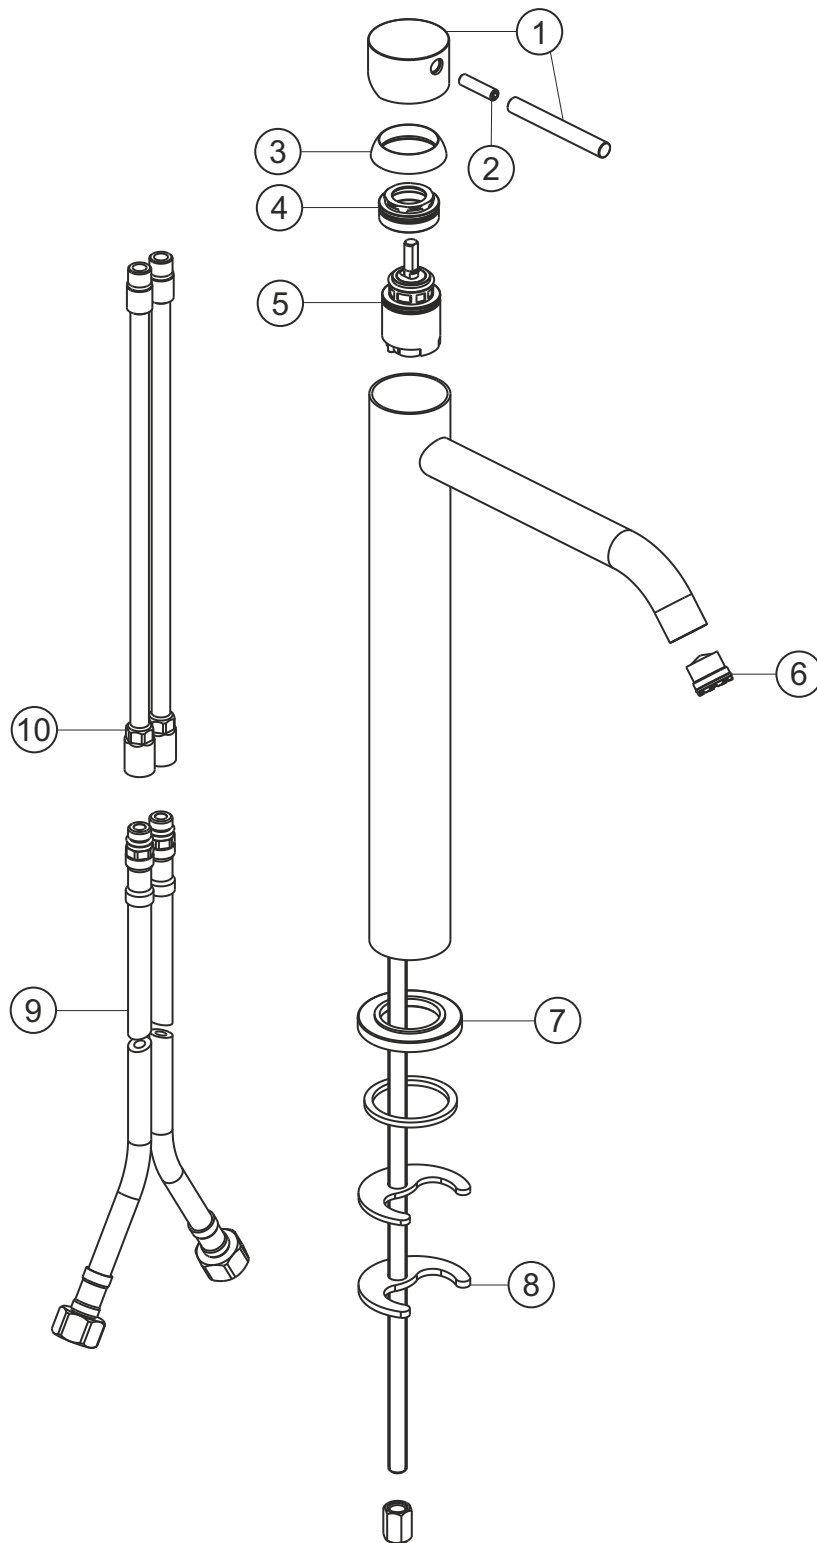

## Waschtisch-Einlochbatterie

Edelstahl matt gebürstet

28.203200.2.09

### Waschtisch-Einlochbatterie

Edelstahl matt gebürstet

28.203200.2.09

### Ersatzteilliste

Pos.	Beschreibung	Art.-Nr.	Preisgruppe	VE
1	Griffhebel	80.433205.7.09	11	1
2	Inbusschraube M5x20	80.131031.1.09	1	1
3	Glockenkappe	80.102709.2.09	7	1
4	Konerring	80.510970.2.09	4	1
5	Kartusche	80.104209.2.09	7	1
6	Perlator M16,5x1	80.058300.1.09	4	1
7	Zierring	80.102696.2.09	7	1
8	Befestigung	80.001490.1.09	4	1
9	Flexibler Anschlussschlauch	80.036800.1.09	6	1
10	Anschlussrohr	80.036700.1.09	6	1