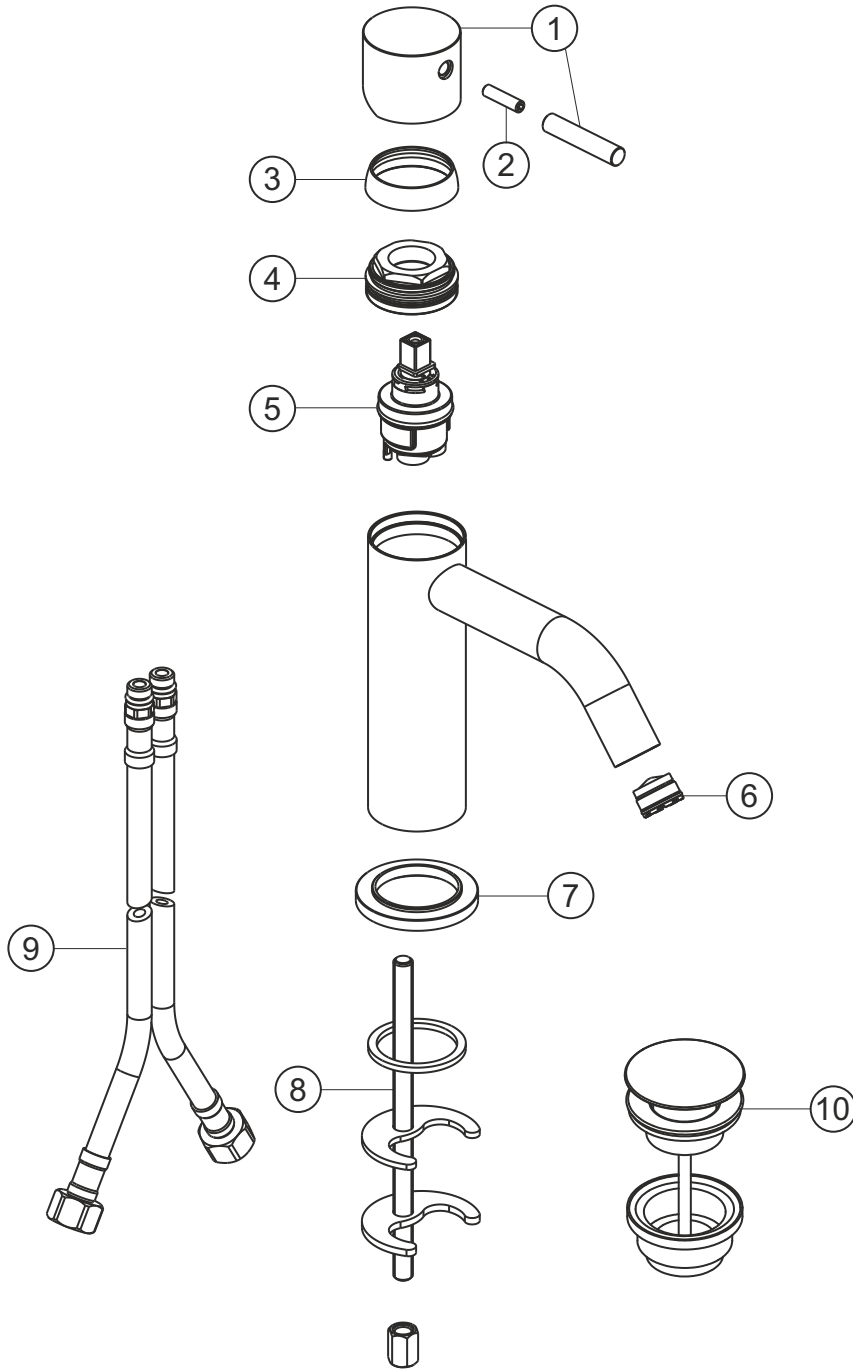

DEEP iX

Waschtisch-Einlochbatterie

Edelstahl matt gebürstet

28.203410.1.09

herzbach

DEEP iX

Waschtisch-Einlochbatterie

Edelstahl matt gebürstet

28.203410.1.09

Ersatzteilliste

Pos.	Beschreibung	Art.-Nr.	Preisgruppe	VE
1	Griffhebel	80.433205.2.09	12	1
2	Inbusschraube M5x20	80.131031.1.09	1	1
3	Glockenkappe	80.075800.1.09	7	1
4	Konerring	80.500001.1.09	4	1
5	Kartusche	80.193000.1.09	7	1
6	Perlator M18,5x1	80.604173.1.09	3	1
7	Zierring	80.931000.1.09	7	1
8	Befestigung	80.001490.1.09	4	1
9	Flexibler Anschlussschlauch	80.036800.1.09	6	1
10	Ablaufventil	17.432500.1.09	*	1