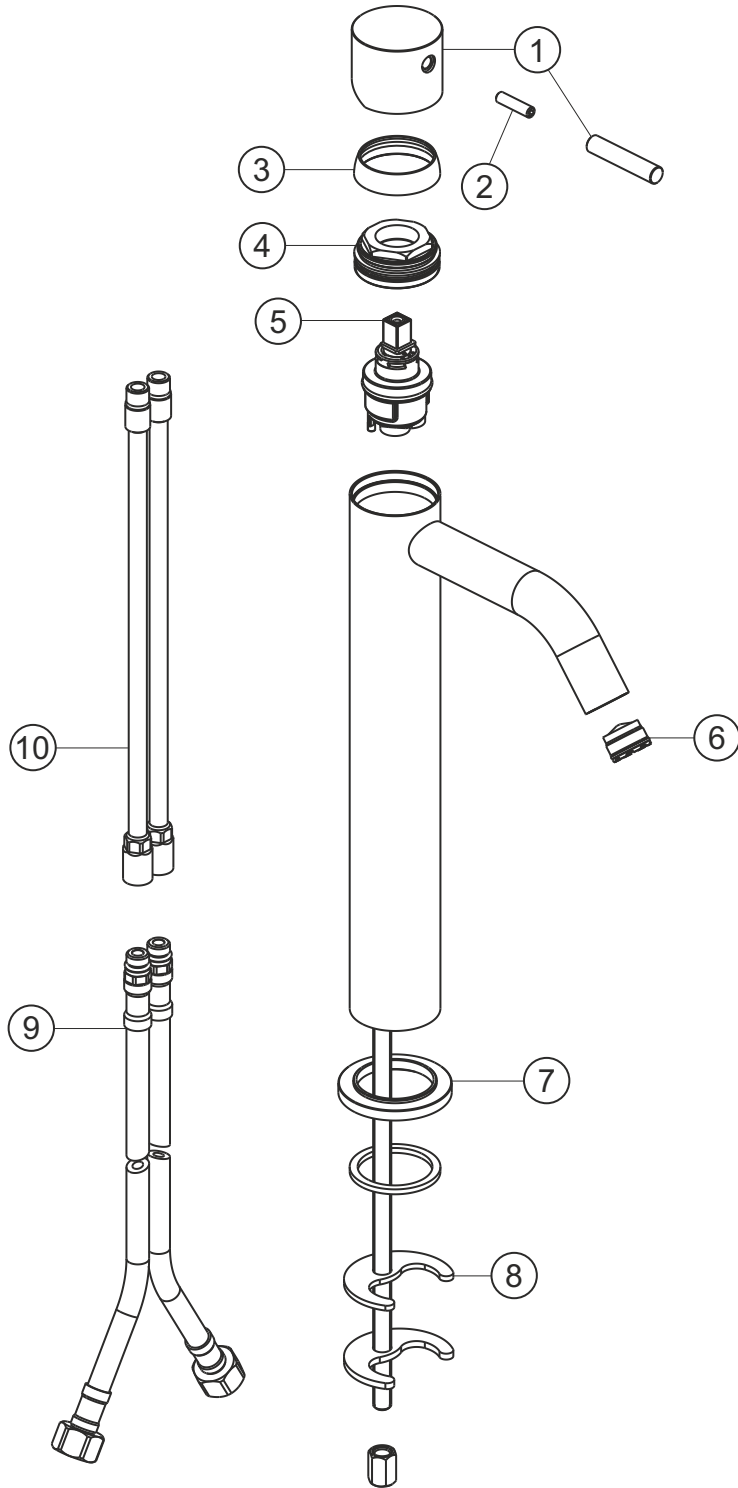

DEEP iX

Waschtisch-Einlochbatterie

Edelstahl matt gebürstet

28.203420.2.09

herzbach

DEEP iX

Waschtisch-Einlochbatterie

Edelstahl matt gebürstet

28.203420.2.09

Ersatzteilliste

Pos.	Beschreibung	Art.-Nr.	Preisgruppe	VE
1	Griffhebel	80.433205.2.09	12	1
2	Inbusschraube M5x20	80.131031.1.09	1	1
3	Glockenkappe	80.075800.1.09	7	1
4	Konerring	80.500001.1.09	4	1
5	Kartusche	80.193000.1.09	7	1
6	Perlator M18,5x1	80.604173.1.09	3	1
7	Zierring	80.931000.1.09	7	1
8	Befestigung	80.001490.1.09	4	1
9	Flexibler Anschlussschlauch	80.036800.1.09	6	1
10	Anschlussrohr	80.036700.1.09	6	1