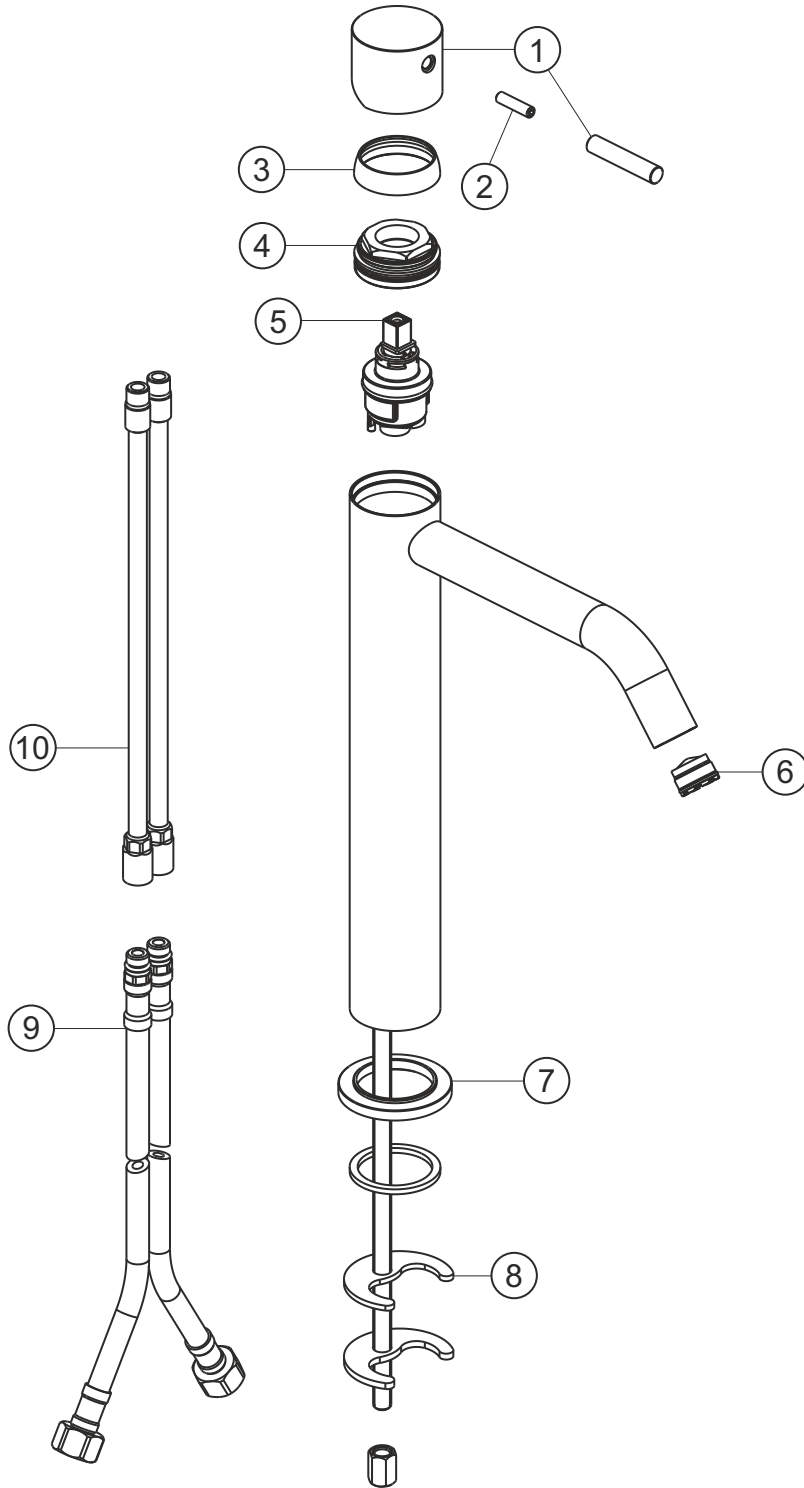

## Waschtisch-Einlochbatterie

Edelstahl matt gebürstet

28.203420.3.09

### Waschtisch-Einlochbatterie

Edelstahl matt gebürstet

28.203420.3.09

### Ersatzteilliste

Pos.	Beschreibung	Art.-Nr.	Preisgruppe	VE
1	Griffhebel	80.433205.2.09	12	1
2	Inbusschraube M5x20	80.131031.1.09	1	1
3	Glockenkappe	80.075800.1.09	7	1
4	Konerring	80.500001.1.09	4	1
5	Kartusche	80.193000.1.09	7	1
6	Perlator M18,5x1	80.604173.1.09	3	1
7	Zierring	80.931000.1.09	7	1
8	Befestigung	80.001490.1.09	4	1
9	Flexibler Anschlussschlauch	80.036800.1.09	6	1
10	Anschlussrohr	80.036700.1.09	6	1