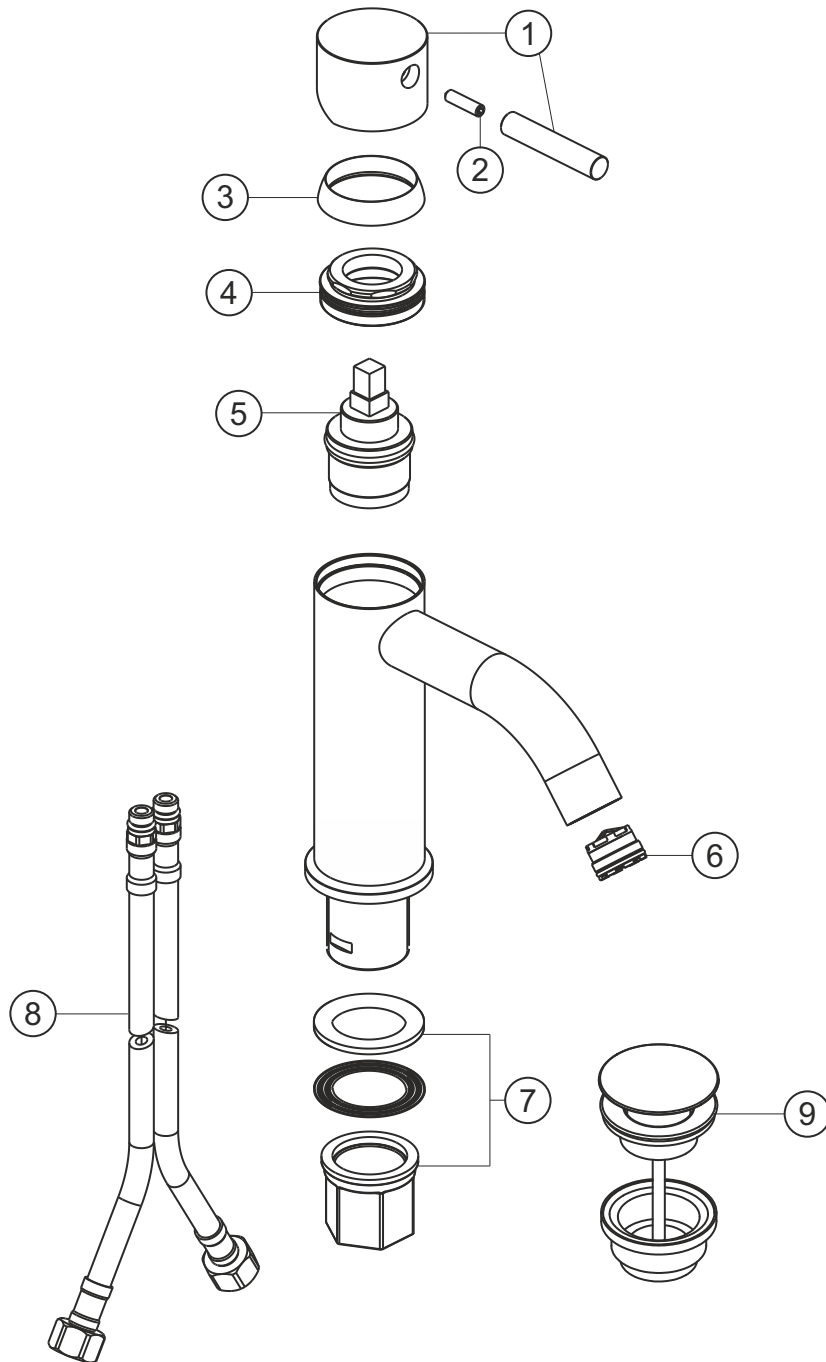

DEEP iX

Waschtisch-Einlochbatterie

Edelstahl matt gebürstet

28.203510.1.09

herzbach

DEEP iX

Waschtisch-Einlochbatterie

Edelstahl matt gebürstet

28.203510.1.09

Ersatzteilliste

Pos.	Beschreibung	Art.-Nr.	Preisgruppe	VE
1	Griffhebel	80.433205.2.09	12	1
2	Inbusschraube M5x20	80.131031.1.09	1	1
3	Glockenkappe	80.101000.2.09	7	1
4	Konerring	80.517059.1.09	4	1
5	Kartusche	80.102619.2.09	7	1
6	Perlator M21,5x1	80.100300.1.09	4	1
7	Befestigung	80.016008.2.09	4	1
8	Flexibler Anschlussschlauch	80.101708.2.09	6	1
9	Ablaufventil	17.452500.1.09	*	1