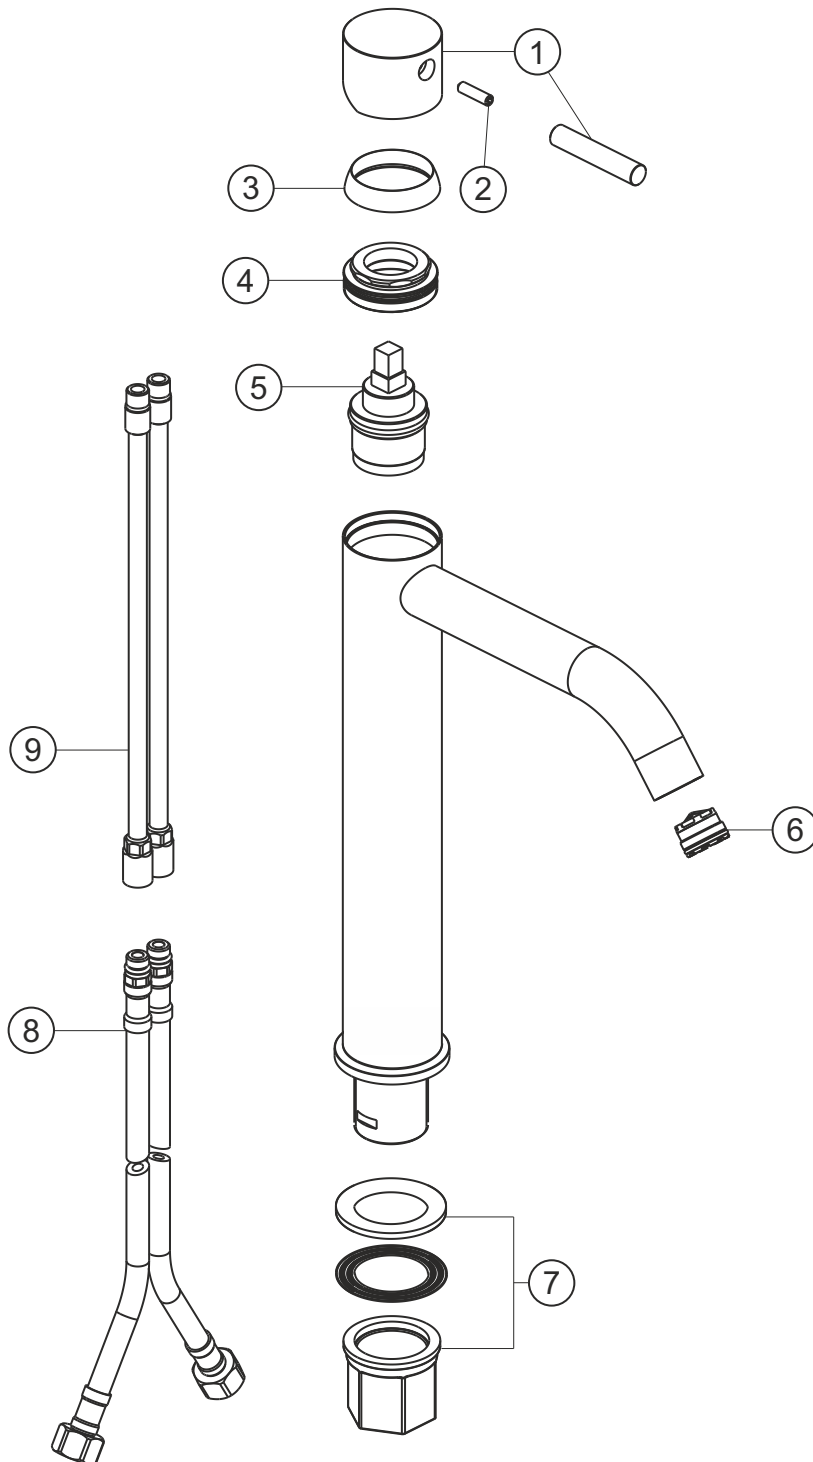

## Waschtisch-Einlochbatterie

Edelstahl matt gebürstet

28.203520.2.09

### Waschtisch-Einlochbatterie

Edelstahl matt gebürstet

28.203520.2.09

### Ersatzteilliste

Pos.	Beschreibung	Art.-Nr.	Preisgruppe	VE
1	Griffhebel	80.433205.2.09	12	1
2	Inbusschraube M5x20	80.131031.1.09	1	1
3	Glockenkappe	80.101000.2.09	7	1
4	Konerring	80.517059.1.09	4	1
5	Kartusche	80.102619.2.09	7	1
6	Perlator M21,5x1	80.100300.1.09	4	1
7	Befestigung	80.016008.2.09	4	1
8	Flexibler Anschlussschlauch	80.101702.1.09	6	1
9	Anschlussrohr	80.036700.1.09	6	1