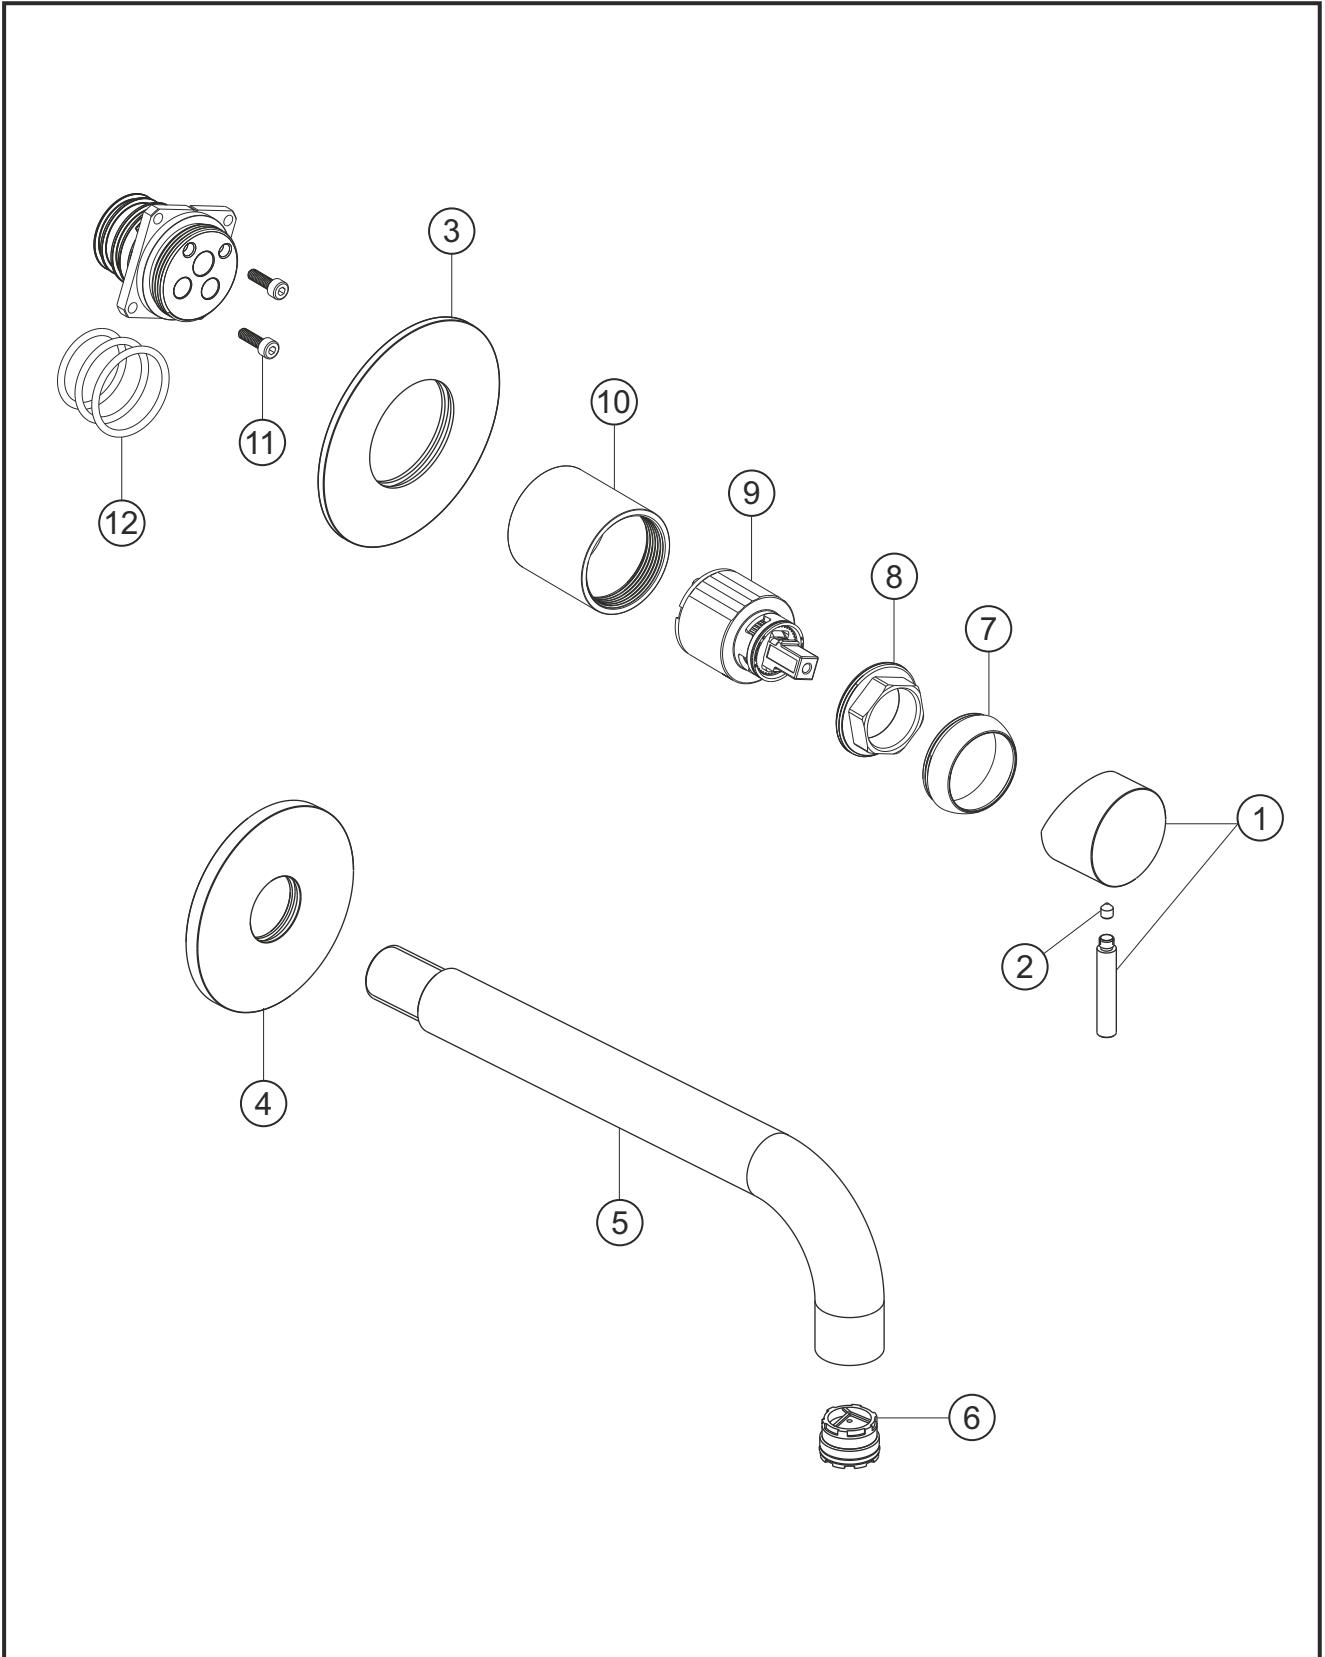

DEEP iX

Waschtisch-Unterputzbatterie Auslauf 160 mm

Farbset Edelstahl gebürstet

28.203756.1.09

herzbach

DEEP iX

Waschtisch-Unterputzbatterie Auslauf 160 mm

Farbset Edelstahl gebürstet

28.203756.1.09

Ersatzteilliste

Pos.	Beschreibung	Art.-Nr.	Preisgruppe	VE
1	Griff	80.433205.1.09	12	1
2	Inbusschraube	80.138133.1.09	1	1
3	Rosette Bedieneinheit	80.192100.3.09	12	1
4	Rosette Auslauf	80.459900.5.09	12	1
5	Auslauf 160 mm	80.458100.1.09	14	1
6	Perlator	80.100300.1.09	4	1
7	Glockenkappe	80.569400.1.09	4	1
8	Konerring	80.569500.1.09	2	1
9	Kartusche	80.568600.1.09	7	1
10	Hülse	80.569700.1.09	7	1
11	Schraubensatz	80.092041.1.09	2	2
12	Dichtungssatz	80.144350.1.09	4	3