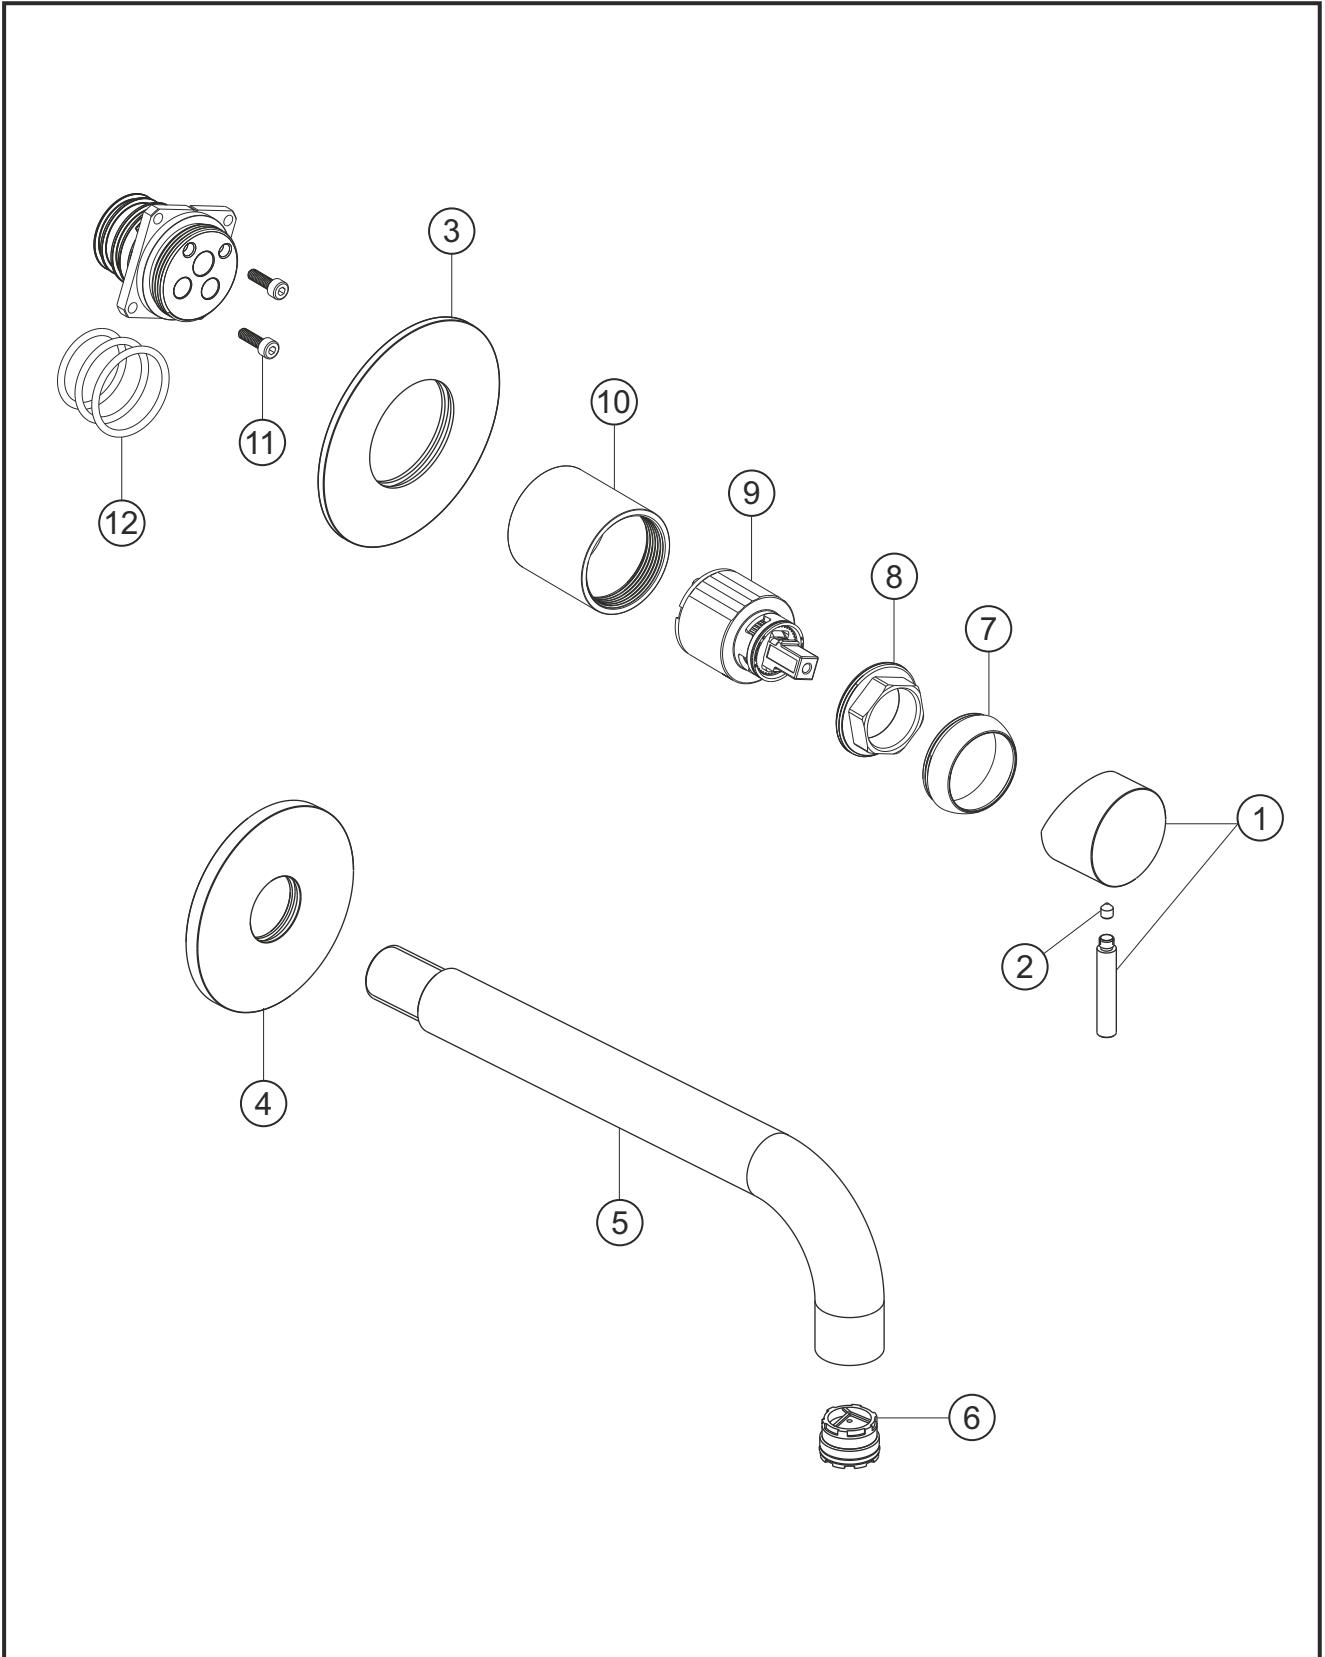

DEEP iX

Waschtisch-Unterputzbatterie Auslauf 240 mm

Farbset Edelstahl gebürstet

28.203757.1.09

herzbach

DEEP iX

Waschtisch-Unterputzbatterie Auslauf 240 mm

Farbset Edelstahl gebürstet

28.203757.1.09

Ersatzteilliste

Pos.	Beschreibung	Art.-Nr.	Preisgruppe	VE
1	Griff	80.433205.1.09	12	1
2	Inbusschraube	80.138133.1.09	1	1
3	Rosette Bedieneinheit	80.192100.3.09	12	1
4	Rosette Auslauf	80.459900.5.09	12	1
5	Auslauf 240 mm	80.458200.1.09	14	1
6	Perlator	80.100300.1.09	4	1
7	Glockenkappe	80.569400.1.09	4	1
8	Konerring	80.569500.1.09	2	1
9	Kartusche	80.568600.1.09	7	1
10	Hülse	80.569700.1.09	7	1
11	Schraubensatz	80.092041.1.09	2	2
12	Dichtungssatz	80.144350.1.09	4	3