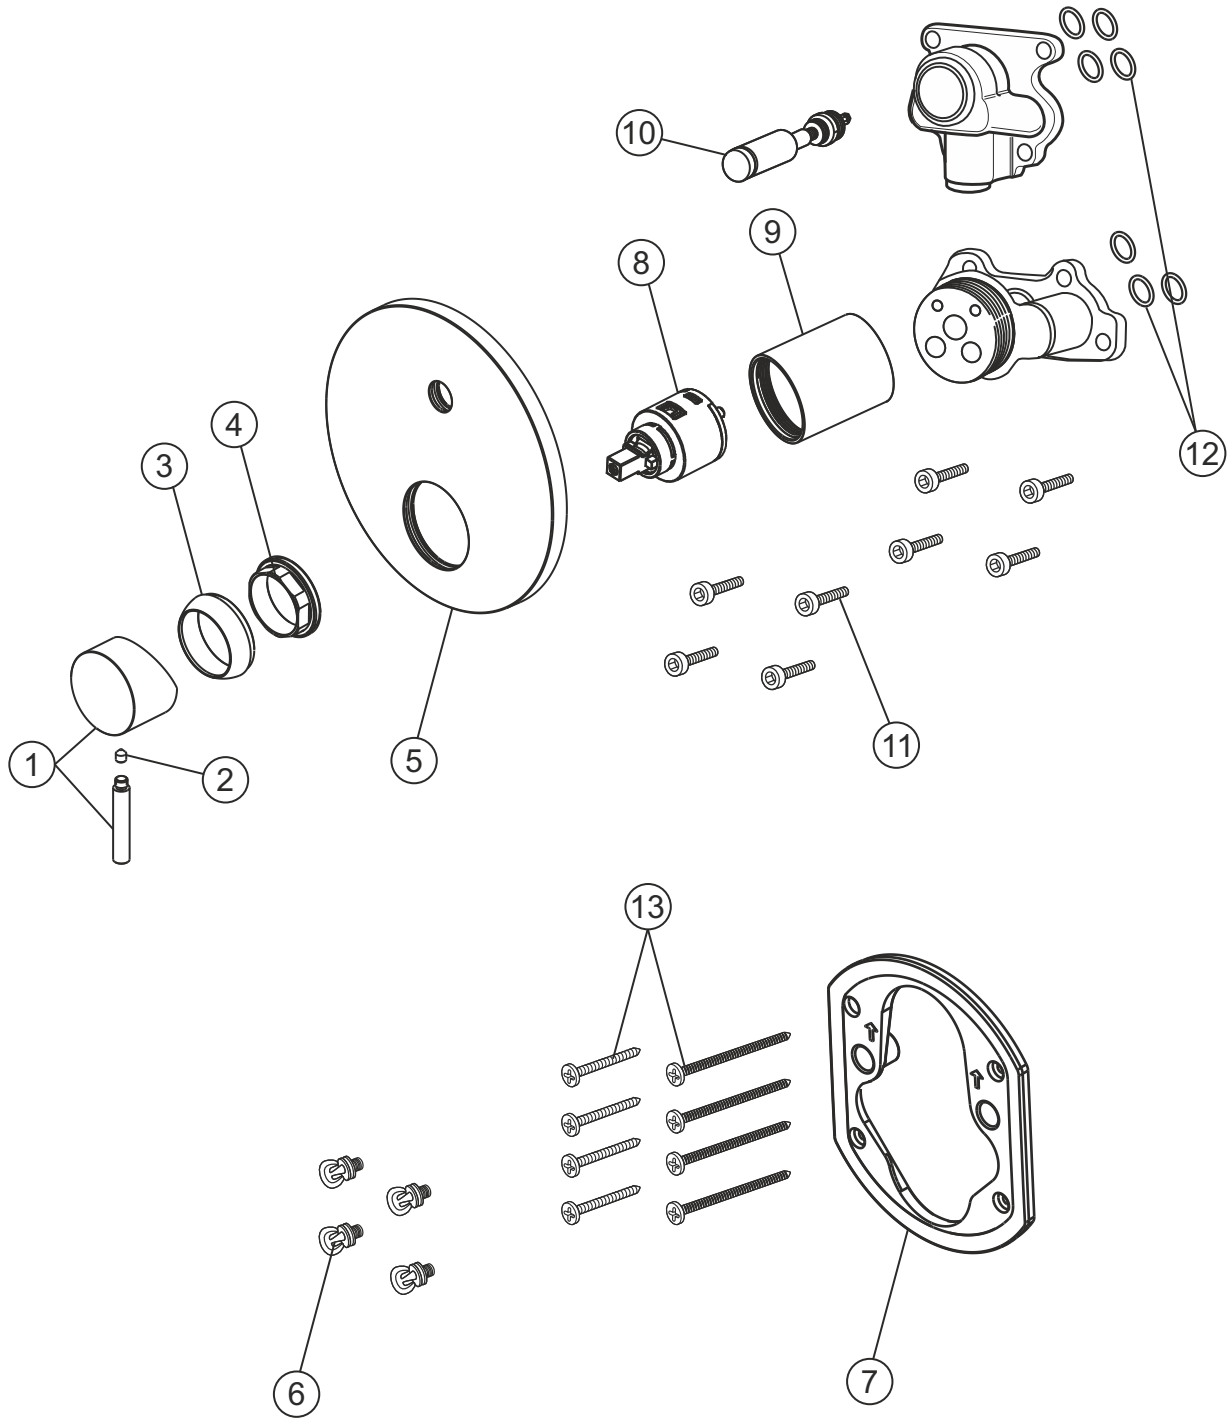

## Wannenfüll- und Brausebatterie Unterputz

Farbset Edelstahl gebürstet

28.220035.1.09

### Wannenfüll- und Brausebatterie Unterputz

Farbset Edelstahl gebürstet

28.220035.1.09

### Ersatzteilliste

Pos.	Beschreibung	Art.-Nr.	Preisgruppe	VE
1	Griffhebel	80.433205.1.09	12	1
2	Inbusschraube M5x6	80.138133.1.09	1	1
3	Glockenkappe	80.569400.1.09	4	1
4	Konerring	80.569500.1.09	2	1
5	Blende	80.530035.1.09	11	1
6	Blendenbefestigung	80.569600.1.09	3	4
7	Blendenrahmen	80.569100.1.09	5	1
8	Kartusche	80.568600.1.09	7	1
9	Hülse	80.569700.1.09	7	1
10	Umsteller	80.568700.1.09	9	1
11	Schraubensatz	80.569200.1.09	3	4
12	Dichtungssatz	80.569800.1.09	4	7
13	Befestigungsschrauben	80.570000.1.09	3	8