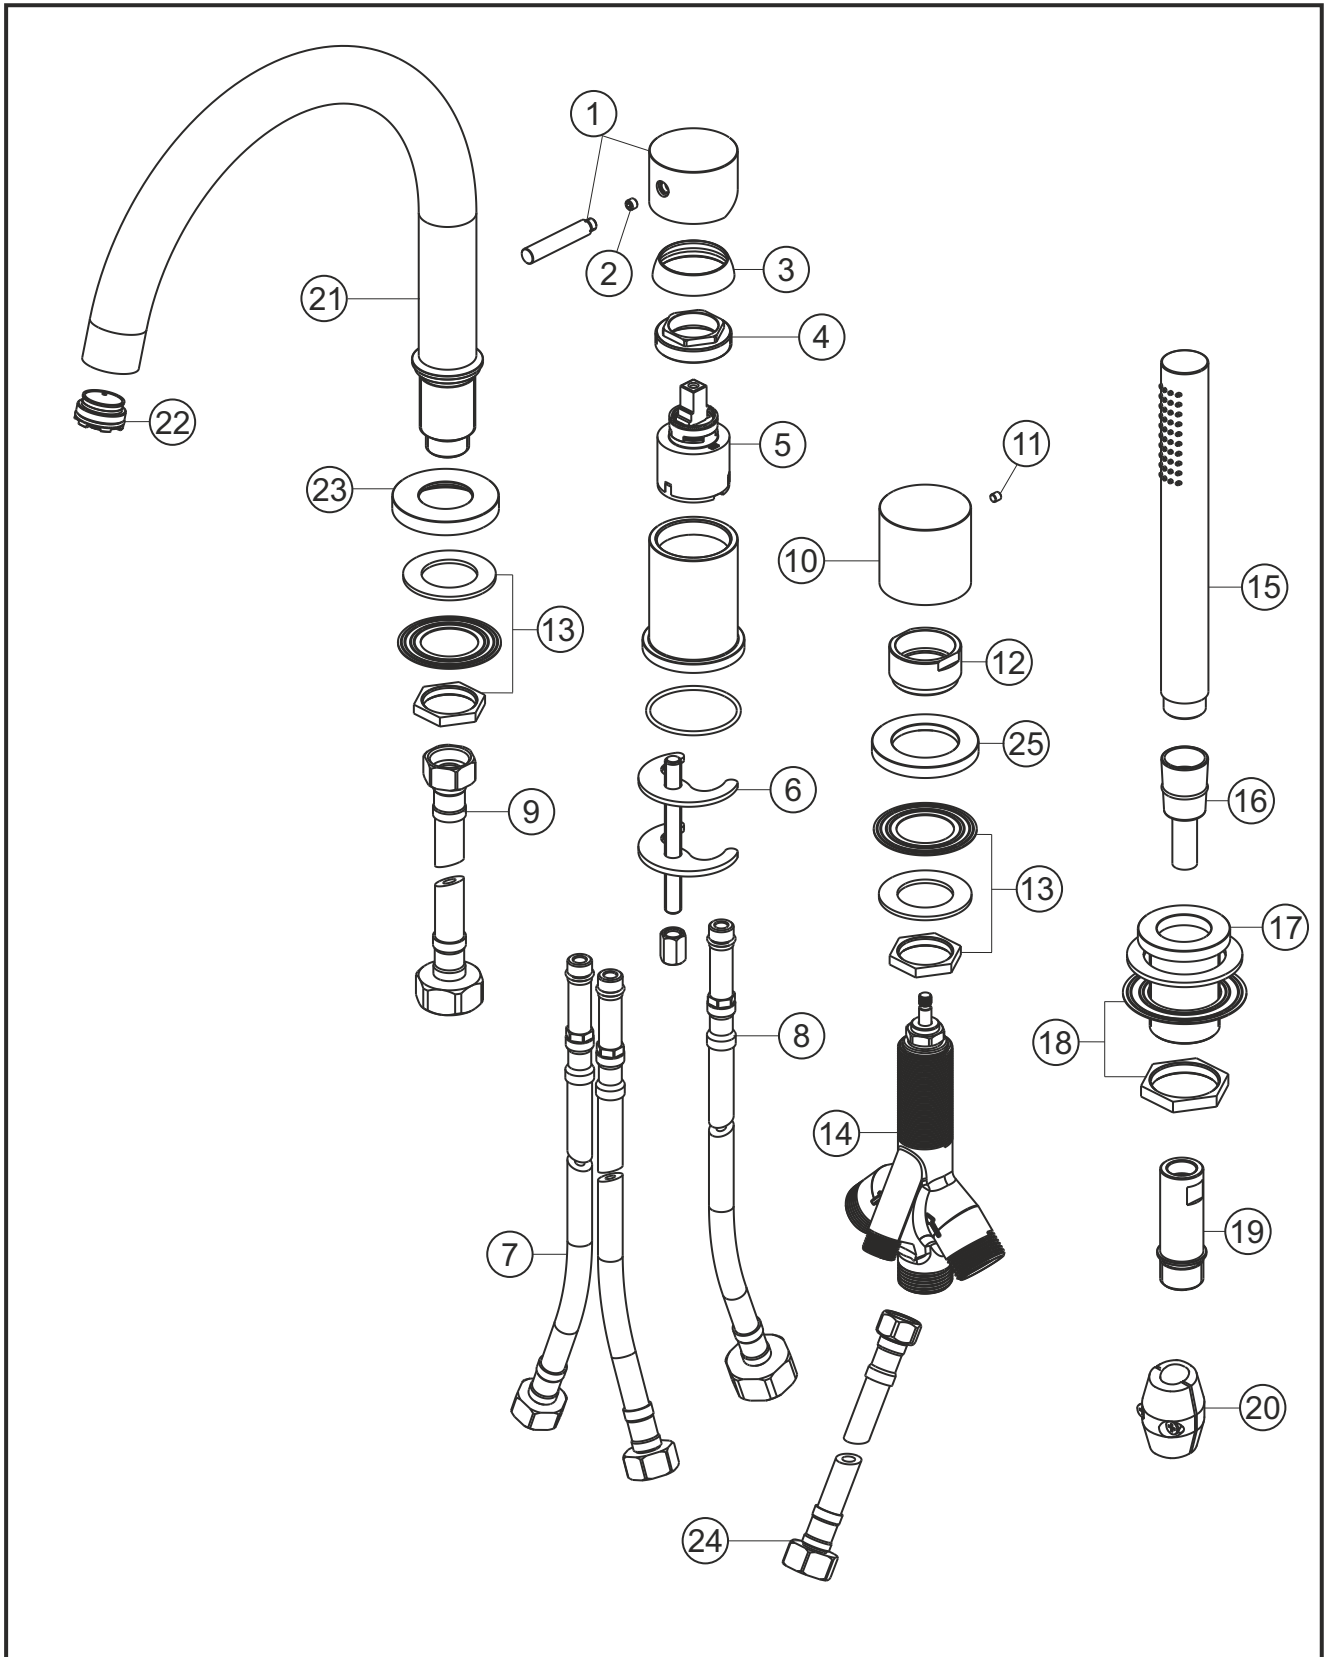

DEEP iX

Vierloch-Wannenarmatur mit Wannenauslauf

Edelstahl gebürstet

28.220250.1.09

herzbach

DEEP iX

Vierloch-Wannenarmatur mit Wannenauslauf

Edelstahl gebürstet

28.220250.1.09

Ersatzteilliste

Pos.	Beschreibung	Art.-Nr.	Preisgruppe	VE
1	Griff	80.433205.2.09	13	1
2	Inbusschraube M5x4	80.138133.1.09	1	1
3	Glockenkappe	80.101000.2.09	7	1
4	Kontering	80.510029.2.09	4	1
5	Kartusche	80.103109.2.09	9	1
6	Befestigung Mischeinheit	80.016008.2.09	4	1
7	Panzerschlauch M12 x 600 mm x 1/2"	80.101705.2.09	8	1
8	Panzerschlauch M12 x 600 mm x 3/4"	80.101704.2.09	8	1
9	Panzerschlauch 1/2" x 350 mm x 3/4"	80.101753.2.09	7	1
10	Griff Umsteller	80.436700.2.09	11	1
11	Inbusschraube M4x4	80.138166.1.09	1	1
12	Hülse Umsteller	80.133400.1.09	6	1
13	Befestigung	80.410001.1.09	4	1
14	Umsteller	80.201505.2.09	15	1
15	Stabhandbrause	17.677400.1.09	*	1
16	Brauseschlauch	80.201302.2.09	12	1
17	Brausedurchführung	80.190330.2.09	12	1
18	Befestigung	80.205500.2.09	4	1
19	Rückflussverhinderer	80.123999.1.09	8	1
20	Gewichte	80.040000.1.09	4	2
21	Auslauf	80.190076.1.09	16	1
22	Perlator M24x1	80.100130.1.09	7	1
23	Zierring	80.262700.2.09	7	1
24	Panzerschlauch 1/2" x 3/8"	80.101701.2.09	6	1
25	Rosette Umsteller	80.262700.9.09	7	1