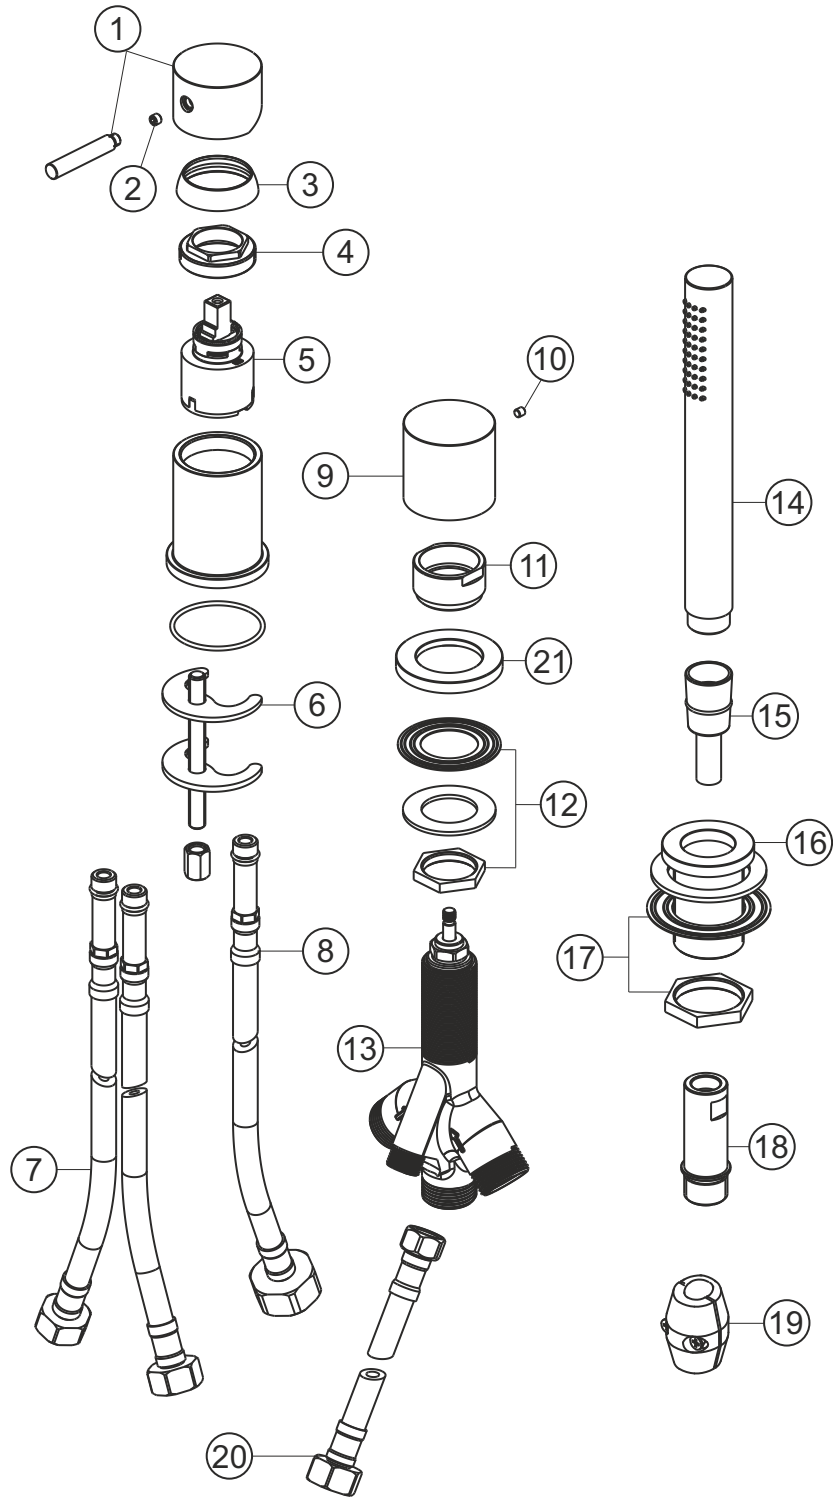

DEEP iX

Dreiloch-Wannenarmatur ohne Wannenauslauf

Edelstahl gebürstet

28.220250.2.09

herzbach

DEEP iX

Dreiloch-Wannenarmatur ohne Wannenauslauf

Edelstahl gebürstet

28.220250.2.09

Ersatzteilliste

Pos.	Beschreibung	Art.-Nr.	Preisgruppe	VE
1	Griff	80.433205.2.09	13	1
2	Inbusschraube M5x4	80.138133.1.09	1	1
3	Glockenkappe	80.101000.2.09	7	1
4	Konterring	80.510029.2.09	4	1
5	Kartusche	80.103109.2.09	9	1
6	Befestigung Mischeinheit	80.016008.2.09	4	1
7	Panzerschlauch M12 x 600 mm x 1/2"	80.101705.2.09	8	1
8	Panzerschlauch M12 x 600 mm x 3/4"	80.101704.2.09	8	1
9	Griff Umsteller	80.436700.2.09	11	1
10	Inbusschraube M4x4	80.138166.1.09	1	1
11	Hülse Umsteller	80.133400.1.09	6	1
12	Befestigung	80.410001.1.09	4	1
13	Umsteller	80.201505.2.09	15	1
14	Stabhandbrause	17.677400.1.09	*	1
15	Brauseschlauch	80.201302.2.09	12	1
16	Brausedurchführung	80.190330.2.09	12	1
17	Befestigung	80.205500.2.09	4	1
18	Rückflussverhinderer	80.123999.1.09	8	1
19	Gewichte	80.040000.1.09	4	2
20	Panzerschlauch 1/2" x 3/8"	80.101701.2.09	6	1
21	Rosette Umsteller	80.262700.9.09	7	1