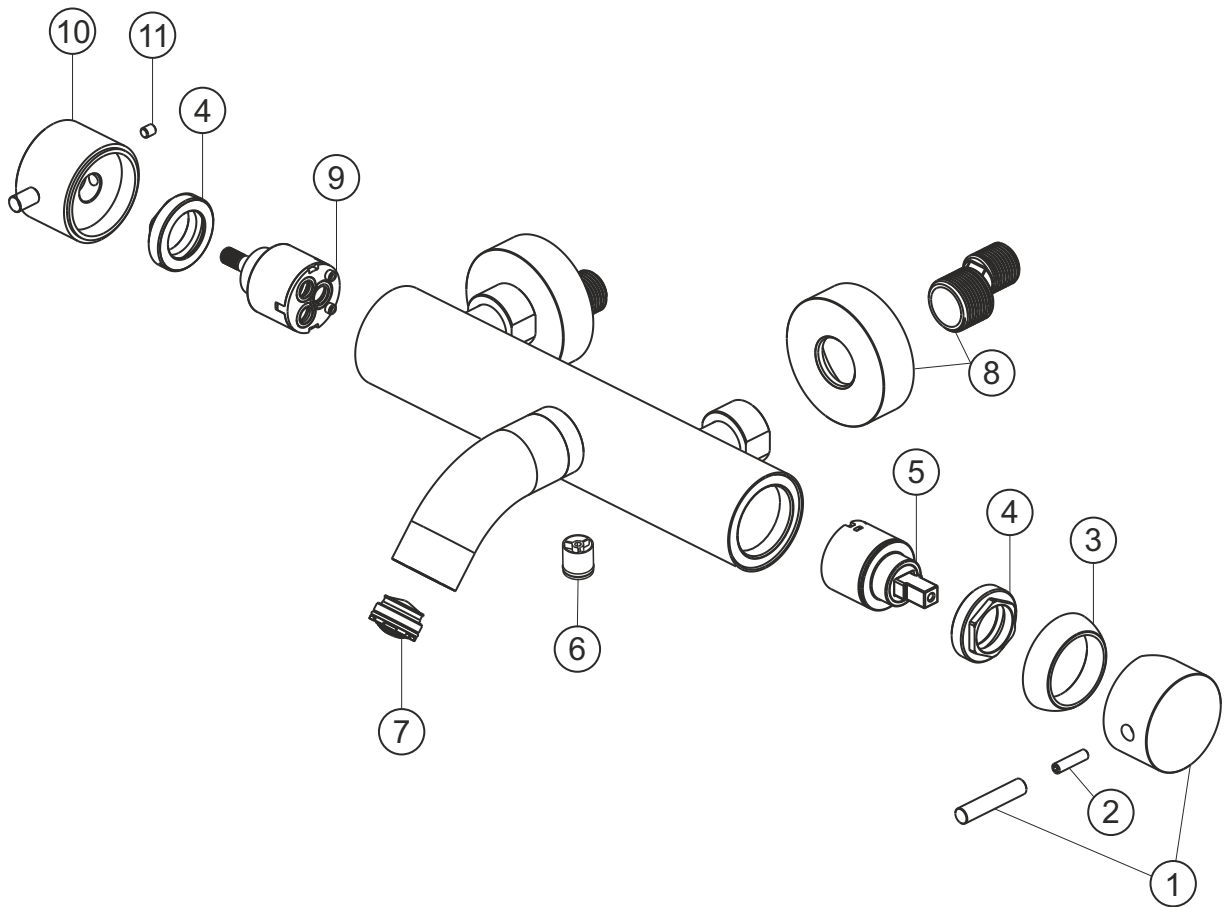

DEEP iX

Wannenfüll- und Brausebatterie Aufputz

Edelstahl gebürstet

28.221500.1.09

herzbach

DEEP iX

Wannenfüll- und Brausebatterie Aufputz

Edelstahl gebürstet

28.221500.1.09

Ersatzteilliste

Pos.	Beschreibung	Art.-Nr.	Preisgruppe	VE
1	Griff	80.433205.4.09	11	1
2	Inbusschraube M5x20	80.131031.1.09	1	1
3	Glockenkappe	80.101000.2.09	7	1
4	Konerring	80.510029.2.09	4	1
5	Kartusche	80.103109.2.09	7	1
6	Rückflussverhinderer	80.120999.2.09	4	1
7	Perlator	80.101405.3.09	7	1
8	S-Anschluss mit Rosette	80.111300.1.09	10	1
9	Umstellkartusche	80.069100.1.09	8	1
10	Umstellgriff	80.111820.1.09	12	1
11	Inbusschraube M5x6	80.138133.1.09	1	1