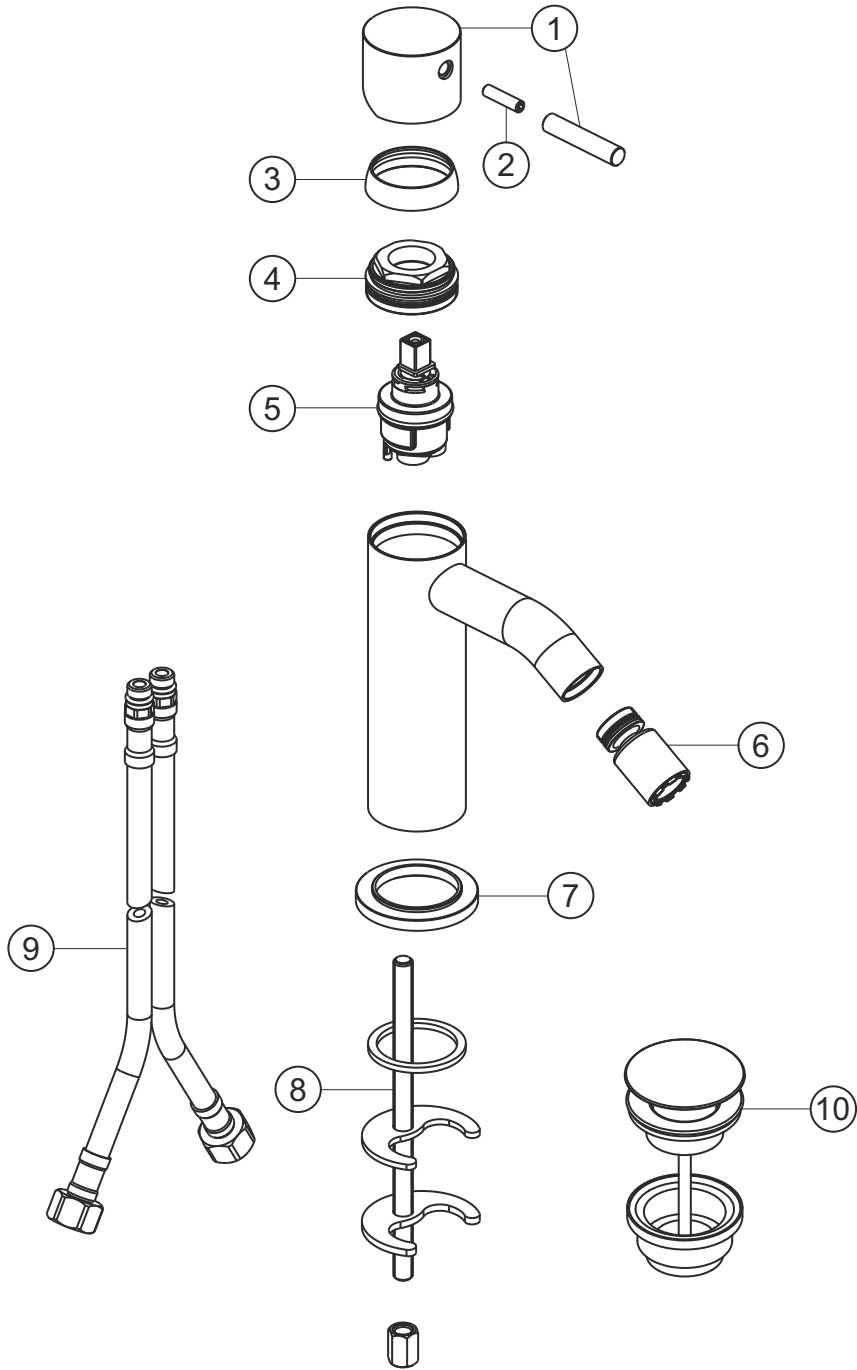

## Bidet-Einlochbatterie

Edelstahl matt gebürstet

28.233600.1.09

### Bidet-Einlochbatterie

Edelstahl matt gebürstet

28.233600.1.09

### Ersatzteilliste

Pos.	Beschreibung	Art.-Nr.	Preisgruppe	VE
1	Griffhebel	80.433205.2.09	12	1
2	Inbusschraube M5x20	80.131031.1.09	1	1
3	Glockenkappe	80.075800.1.09	7	1
4	Konerring	80.500001.1.09	4	1
5	Kartusche	80.193000.1.09	7	1
6	Perlator	80.100280.2.09	4	1
7	Zierring	80.931000.1.09	7	1
8	Befestigung	80.001490.1.09	4	1
9	Flexibler Anschlussschlauch	80.036800.1.09	6	1
10	Ablaufventil	17.432500.1.09	*	1